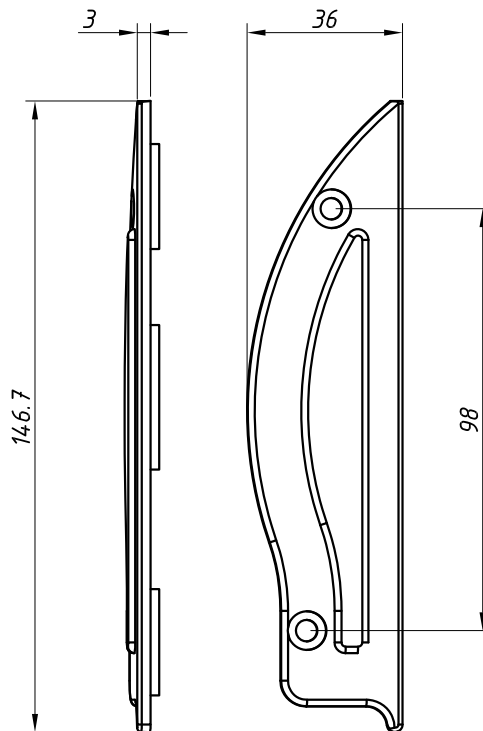

DIMENSÕES:
(sem escala)

PERSPECTIVA:
(escala 1:1)

DETALHE DE APLICAÇÃO:
(escala 1:2)

CARACTERÍSTICAS:

Componentes:	Matéria-prima:
Estrutura	Poliamida
Parafusos	Aço Inox

Acabamento	Preto
	Branco

Embalagem	10 Pares
	40 Parafusos

CÓDIGO	ACABAMENTO
TPA-250	Preto
TPA-250NB	Branco

PERSIANA