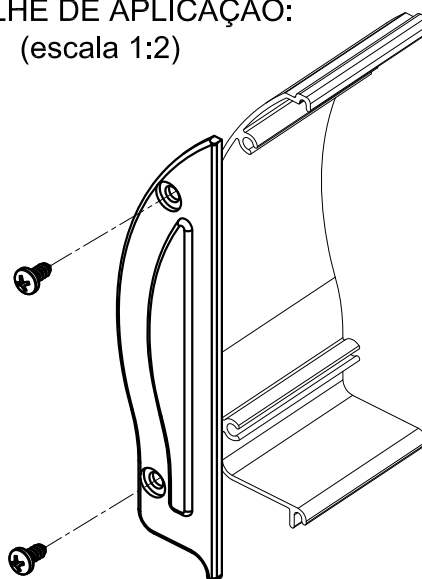

DIMENSÕES:
(sem escala)

PERSPECTIVA:
(escala 1:1)

DETALHE DE APLICAÇÃO:
(escala 1:2)

CARACTERÍSTICAS:

Componentes:	Matéria-prima:
Estrutura	Poliamida
Parafusos	Aço Inox

Acabamento	Preto
	Branco

Embalagem	10 Pares
	40 Parafusos

CÓDIGO	ACABAMENTO
TPA-250	Preto
TPA-250NB	Branco

PERSIANA