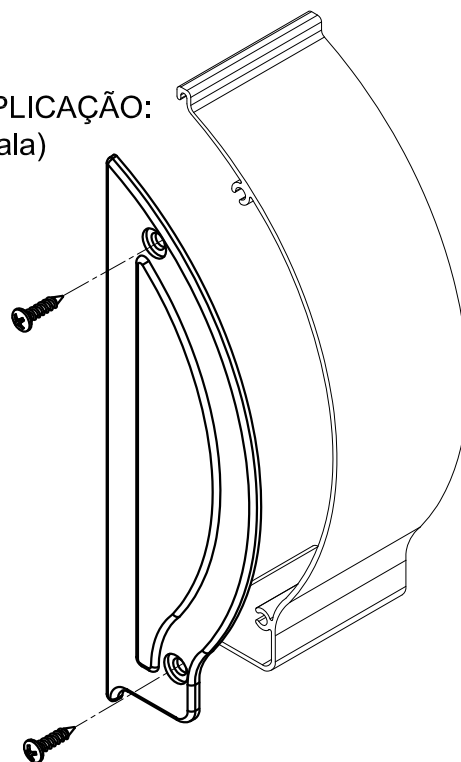

# TAMPA LATERAL DA PORTA COM PERSIANA (MG25-517, EXL-88517)

APLICAÇÃO:

- LINHAS:

MEGA 20®, MEGA 25®

MEGA 32®

Setembro/2010

PERSPECTIVA:  
(Sem escala)

DETALHE DE APLICAÇÃO:  
(sem escala)

CARACTERÍSTICAS:

Componentes:	Matéria-prima:
Estrutura	Poliamida
Parafusos	Aço Inox

Acabamento	Preto
	Branco

Embalagem	10 Pares
	40 Parafusos

CÓDIGO	ACABAMENTO
TPA-350	Preto
TPA-350NB	Branco

PERSIANA

19.32