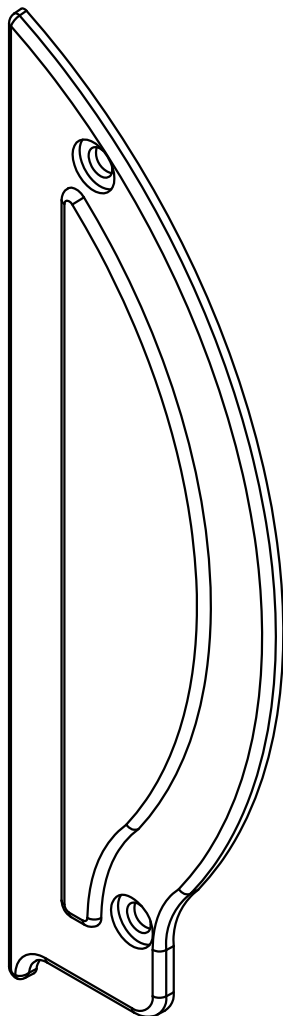

# TAMPA LATERAL DA PORTA COM PERSIANA (MG25-517, EXL-88517)

APLICAÇÃO:

- LINHAS:

MEGA 20®, MEGA 25®

MEGA 32®

Setembro/2010

PERSPECTIVA:  
(Sem escala)

DETALHE DE APLICAÇÃO:  
(sem escala)

CARACTERÍSTICAS:

Componentes:	Matéria-prima:
Estrutura	Poliamida
Parafusos	Aço Inox

Acabamento	Preto
	Branco

Embalagem	10 Pares
	40 Parafusos

CÓDIGO	ACABAMENTO
TPA-350	Preto
TPA-350NB	Branco

PERSIANA

19.32