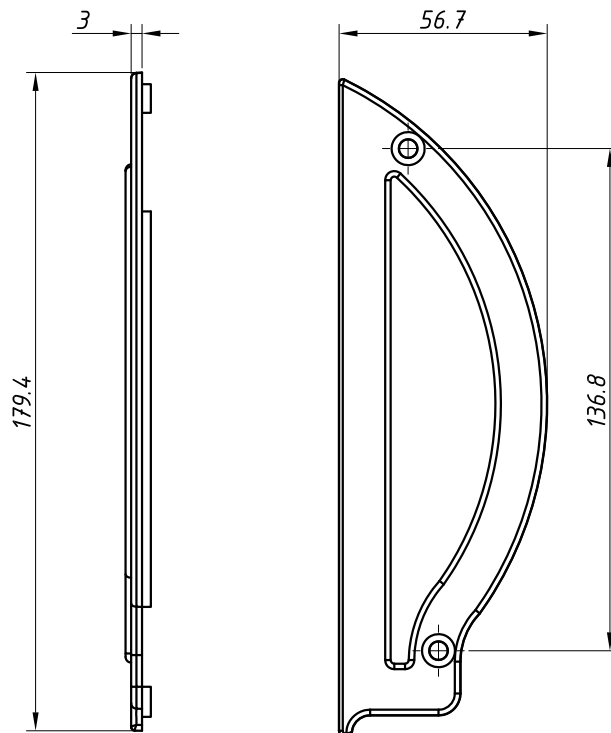

# TAMPA LATERAL DA PORTA COM PERSIANA (MG25-517, EXL-88517)

APLICAÇÃO:

- LINHAS:

MEGA 20®, MEGA 25®

MEGA 32®

Setembro/2010

PERSPECTIVA:  
(Sem escala)

DETALHE DE APLICAÇÃO:  
(sem escala)

CARACTERÍSTICAS:

Componentes:	Matéria-prima:
Estrutura	Poliamida
Parafusos	Aço Inox

Acabamento	Preto
	Branco

Embalagem	10 Pares
	40 Parafusos

CÓDIGO	ACABAMENTO
TPA-350	Preto
TPA-350NB	Branco

PERSIANA

19.32