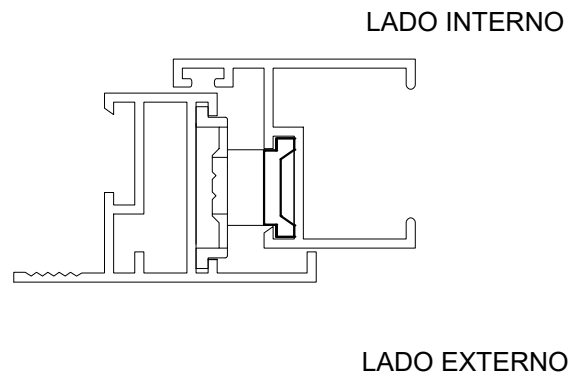

Maio/2017

PERSPECTIVA:  
(sem escala)

DIMENSÕES:  
(escala 1:1)

DETALHE DE APLICAÇÃO:  
(escala 1:1)

CARACTERÍSTICAS:

Componentes:	Matéria-prima:
Estrutura	Alumínio
Parafuso	Aço inox

Acabamento		
Preto	Fosco	Branco

Embalagem	20 Limitadores
	20 Parafusos

CÓDIGO	ACABAMENTO
LM-02PT	Preto
LM-02FS	Fosco
LM-02EB	Branco

JANELAS  
MAXIM-AR