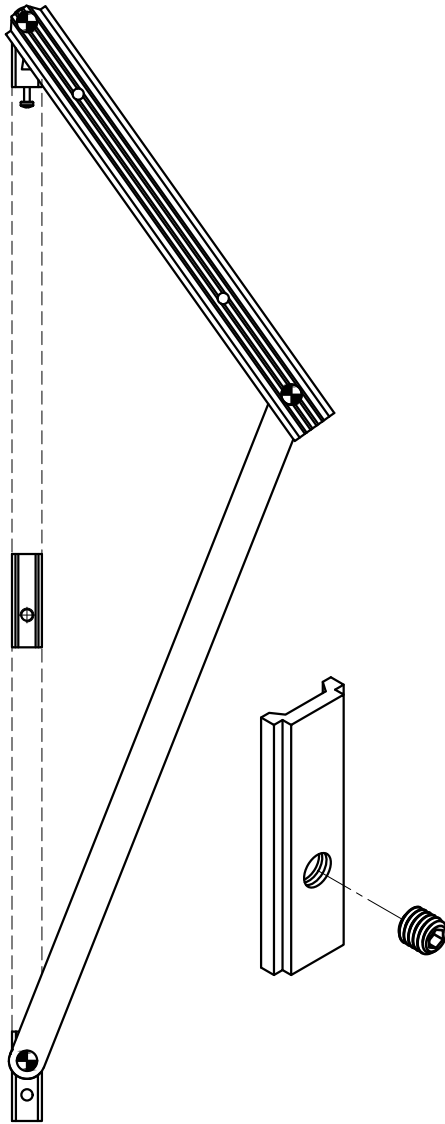

Maio/2017

PERSPECTIVA:  
(sem escala)

DIMENSÕES:  
(escala 1:1)

DETALHE DE APLICAÇÃO:  
(escala 1:1)

CARACTERÍSTICAS:

Componentes:	Matéria-prima:
Estrutura	Alumínio
Parafuso	Aço inox

Acabamento		
Preto	Fosco	Branco

Embalagem	20 Limitadores
	20 Parafusos

CÓDIGO	ACABAMENTO
LM-02PT	Preto
LM-02FS	Fosco
LM-02EB	Branco

JANELAS  
MAXIM-AR