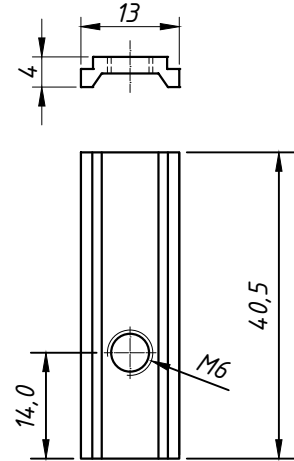

Maio/2017

PERSPECTIVA:  
(sem escala)

DIMENSÕES:  
(escala 1:1)

DETALHE DE APLICAÇÃO:  
(escala 1:1)

CARACTERÍSTICAS:

Componentes:	Matéria-prima:
Estrutura	Alumínio
Parafuso	Aço inox

Acabamento		
Preto	Fosco	Branco

Embalagem	20 Limitadores
	20 Parafusos

CÓDIGO	ACABAMENTO
LM-02PT	Preto
LM-02FS	Fosco
LM-02EB	Branco

JANELAS  
MAXIM-AR