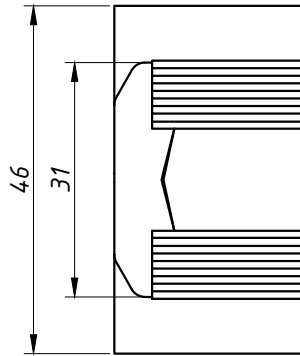

DIMENSÕES:
(escala 1:1)

PERSPECTIVA:
(Sem escala)

DETALHE DE APLICAÇÃO:
(sem escala)

CARACTERÍSTICAS:

Componentes:	Matéria-prima:
Estrutura	Poliamida
Guarnição	EPDM
Parafuso	Aço Inox

Acabamentos	
Preto	Branco

Embalagem	20 peças
-----------	----------

CÓDIGO	ACABAMENTO
NYL- 347	Preto
NYL- 347NB	Branco

JANELAS
E PORTAS
DE CORRER