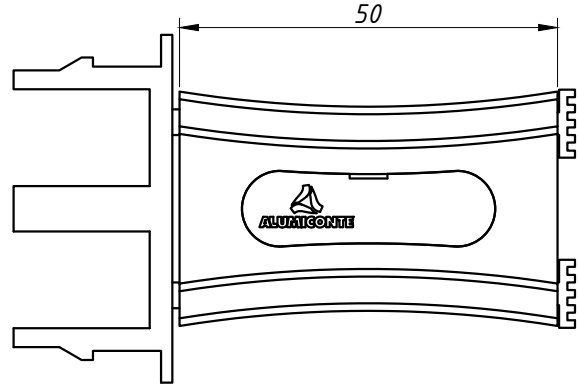

DIMENSÕES:
(escala 1:1)

PERSPECTIVA:
(Sem escala)

DETALHE DE APLICAÇÃO:
(sem escala)

CARACTERÍSTICAS:

Componentes:	Matéria-prima:
Estrutura	Poliamida
Guarnição	EPDM
Parafuso	Aço Inox

Acabamentos	
Preto	Branco

Embalagem	20 peças
-----------	----------

CÓDIGO	ACABAMENTO
NYL- 347	Preto
NYL- 347NB	Branco

JANELAS
E PORTAS
DE CORRER