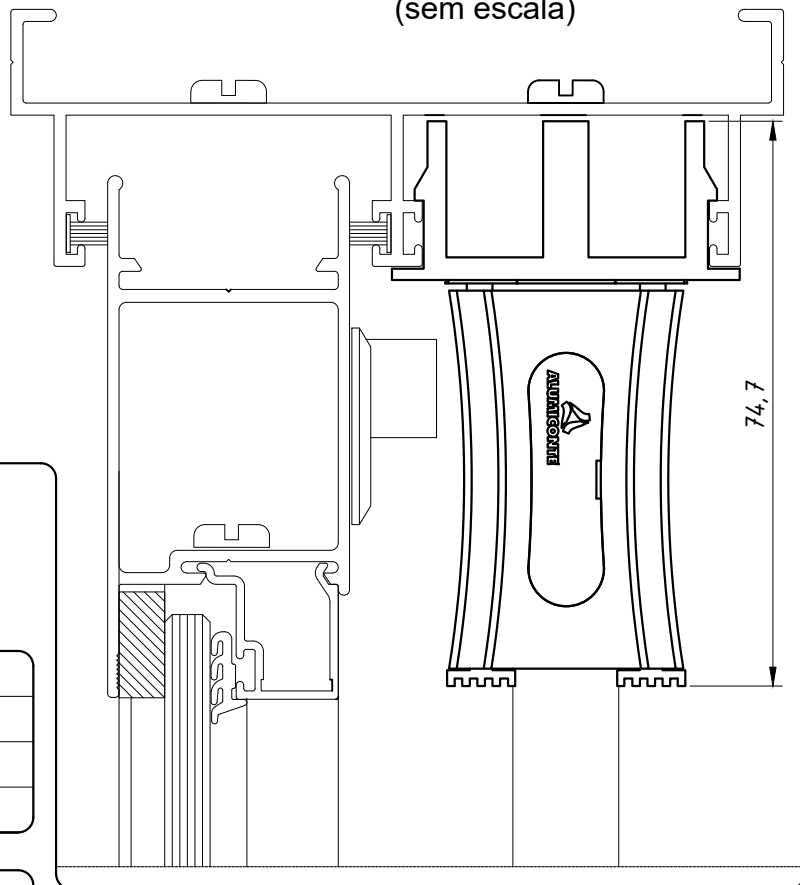

DIMENSÕES:
(escala 1:1)

PERSPECTIVA:
(Sem escala)

DETALHE DE APLICAÇÃO:
(sem escala)

CARACTERÍSTICAS:

Componentes:	Matéria-prima:
Estrutura	Poliamida
Guarnição	EPDM
Parafuso	Aço Inox

Acabamentos	
Preto	Branco

Embalagem	20 peças
-----------	----------

CÓDIGO	ACABAMENTO
NYL- 347	Preto
NYL- 347NB	Branco

JANELAS
E PORTAS
DE CORRER