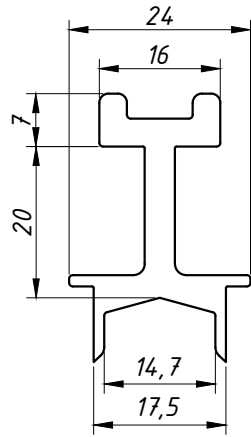

# CALÇO DA FOLHA FIXA

APLICAÇÃO:  
- LINHAS:  
GOLD®, MEGA32, ALUK 3.2®,  
D'ORO® e IMPERIAL3.5® e  
ALUMICONTE MEGA® | LINHA 32

DIMENSÕES:  
(escala 1:1)

PERSPECTIVA SEM ESCALA:

DETALHE DE APLICAÇÃO:  
(sem escala)

CARACTERÍSTICAS:

Componentes:	Matéria-prima:
Estrutura	Poliamida

Acabamento	Preto
------------	-------

Embalagem	10 Peças
-----------	----------

CÓDIGO	ACABAMENTO
NYL-394	Preto