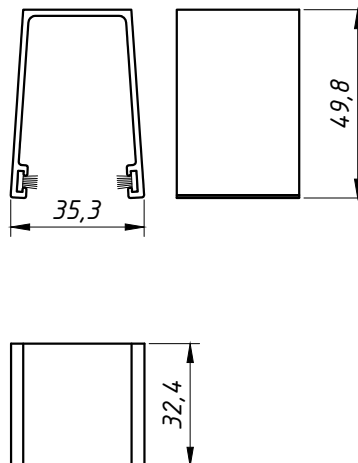

# CALÇO VEDANTE

APLICAÇÃO:  
- LINHAS:  
GOLD®, MEGA 32,  
ALUMICONTE MEGA® | LINHA 32  
ALUK 3.2® e D'ORO®

Julho/2012

PERSPECTIVA:  
(sem escala)

DIMENSÕES:  
(escala 2:1)

DETALHE DE APLICAÇÃO:  
(sem escala)

## CARACTERÍSTICAS:

Componentes:	Matéria-prima:
Estrutura	Poliamida
Escovas	Polipropileno

Acabamento
Preto

Embalagem	08 Calços/16 escovas
-----------	----------------------

CÓDIGO	ACABAMENTO
CAL-929	Preto