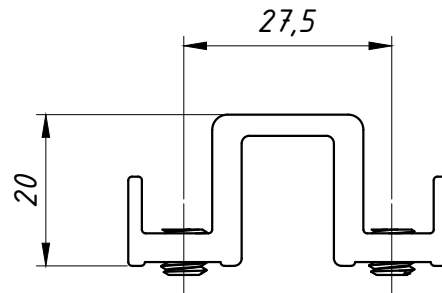

DIMENSÕES:
 (escala 1:1)

PERSPECTIVA:
 (escala 1:1)

DETALHE DE APLICAÇÃO:
 (sem escala)

CARACTERÍSTICAS:

Componentes:	Matéria-prima:
Estrutura	Alumínio
Parafusos	Aço Inox

Acabamentos	
Preto	Branco

Embalagem	20 Contrafechos
	40 Parafusos

CÓDIGO	ACABAMENTO
CON-383	Preto
CON-383EB	Branco

JANELAS
 E PORTAS
 DE CORRER