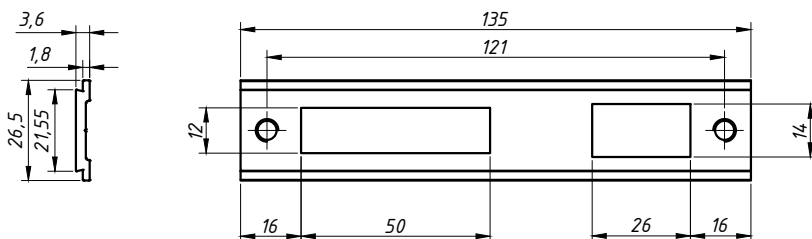

DIMENSÕES: (escala 1:2)

PERSPECTIVA: (sem escala)

DETALHE DE APLICAÇÃO: (Sem escala)

CARACTERÍSTICAS:

Componentes:	Matéria-prima:
Estrutura	Alumínio
Parafuso	Aço inox

Acabamentos		
Preto	Branco	Fosco

Embalagem	01 Contra testa
	02 Parafusos

CÓDIGO	ACABAMENTO
CON-386	Preto
CON-386EB	Branco
CON-386FS	Fosco