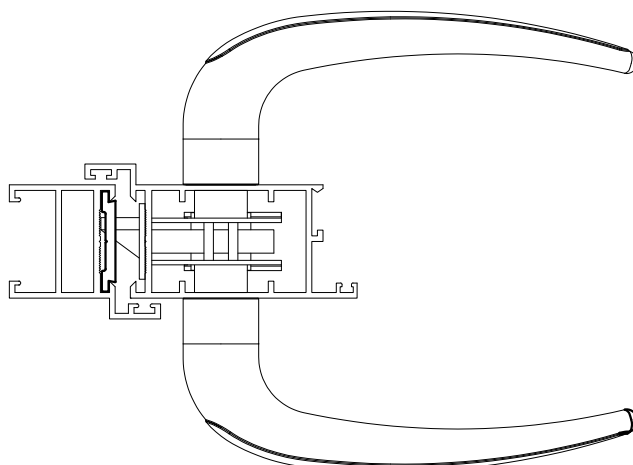

DIMENSÕES: (escala 1:2)

PERSPECTIVA: (sem escala)

DETALHE DE APLICAÇÃO: (Sem escala)

CARACTERÍSTICAS:

Componentes:	Matéria-prima:
Estrutura	Alumínio
Parafuso	Aço inox

Acabamentos		
Preto	Branco	Fosco

Embalagem	01 Contra testa
	02 Parafusos

CÓDIGO	ACABAMENTO
CON-386	Preto
CON-386EB	Branco
CON-386FS	Fosco