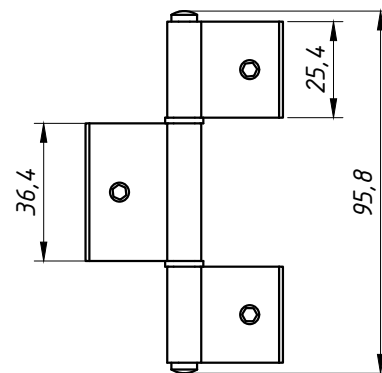

DIMENSÕES:
(escala 1:2)

DOBRADIÇA SEM PUXADOR
(sem escala)

Sem puxador:

Buchas e cabo
somente em
preto

DOBRADIÇA COM PUXADOR
(sem escala)

DETALHE DE APLICAÇÃO DA DOBRADIÇA SEM PUXADOR:
(escala 1:1)

DETALHE DE APLICAÇÃO DA DOBRADIÇA COM PUXADOR:
(escala 1:1)

OBSERVAÇÃO:
Duas dobradiças por folha
Carga máxima 30 kg
Dimensões máximas 500 x 1400 mm

CARACTERÍSTICAS:

Componentes:	Matéria-prima:
Abas	Alumínio
Eixo central	Aço Inox
Buchas e cabo	Poliamida
Parafusos	Aço Inox