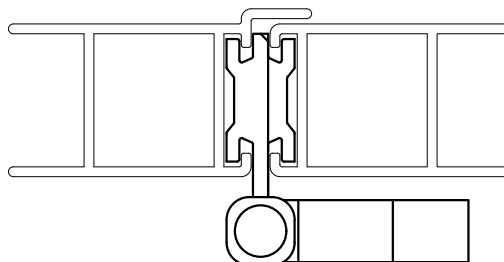

DIMENSÕES:
(escala 1:2)

DOBRADIÇA SEM PUXADOR
(sem escala)

Sem puxador:

Buchas e cabo
somente em
preto

DOBRADIÇA COM PUXADOR
(sem escala)

DETALHE DE APLICAÇÃO DA DOBRADIÇA SEM PUXADOR:
(escala 1:1)

DETALHE DE APLICAÇÃO DA DOBRADIÇA COM PUXADOR:
(escala 1:1)

OBSERVAÇÃO:
Duas dobradiças por folha
Carga máxima 30 kg
Dimensões máximas 500 x 1400 mm

CARACTERÍSTICAS:

Componentes:	Matéria-prima:
Abas	Alumínio
Eixo central	Aço Inox
Buchas e cabo	Poliamida
Parafusos	Aço Inox