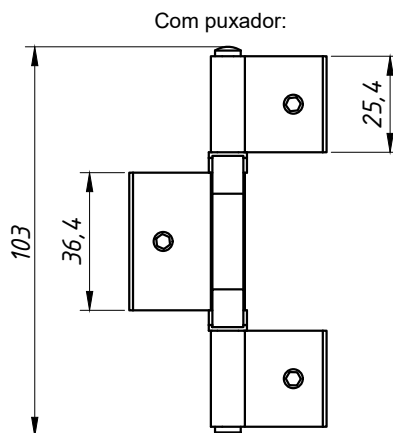

DIMENSÕES:
(escala 1:2)

DOBRADIÇA SEM PUXADOR
(sem escala)

Sem puxador:

Buchas e cabo
somente em
preto

DOBRADIÇA COM PUXADOR
(sem escala)

DETALHE DE APLICAÇÃO DA DOBRADIÇA SEM PUXADOR:
(escala 1:1)

DETALHE DE APLICAÇÃO DA DOBRADIÇA COM PUXADOR:
(escala 1:1)

OBSERVAÇÃO:
Duas dobradiças por folha
Carga máxima 30 kg
Dimensões máximas 500 x 1400 mm

CARACTERÍSTICAS:

Componentes:	Matéria-prima:
Abas	Alumínio
Eixo central	Aço Inox
Buchas e cabo	Poliamida
Parafusos	Aço Inox