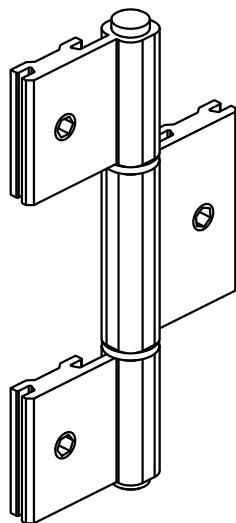

DIMENSÕES:
(escala 1:2)

DOBRADIÇA SEM PUXADOR
(sem escala)

Sem puxador:

Buchas e cabo
somente em
preto

DOBRADIÇA COM PUXADOR
(sem escala)

DETALHE DE APLICAÇÃO DA DOBRADIÇA SEM PUXADOR:
(escala 1:1)

DETALHE DE APLICAÇÃO DA DOBRADIÇA COM PUXADOR:
(escala 1:1)

OBSERVAÇÃO:
Duas dobradiças por folha
Carga máxima 30 kg
Dimensões máximas 500 x 1400 mm

CARACTERÍSTICAS:

Componentes:	Matéria-prima:
Abas	Alumínio
Eixo central	Aço Inox
Buchas e cabo	Poliamida
Parafusos	Aço Inox

Acabamento		
Preto	Fosco	Branco

Embalagem	20 Dobradiças
	60 Parafusos

DESCRIÇÃO	CÓDIGO	ACAB.
Dobradiça sem puxador	DOB-821	Fosco
	DOB-831	Preto
	DOB-831EB	Branco
Dobradiça com puxador	DOB-822	Fosco
	DOB-832	Preto
	DOB-832EB	Branco