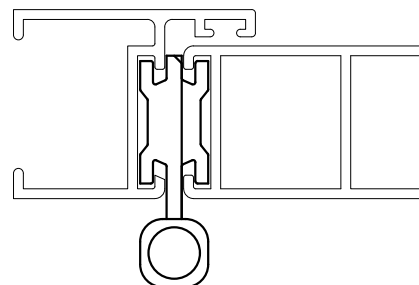

DIMENSÕES:
(escala 1:2)

DOBRADIÇA SEM PUXADOR
(sem escala)

Sem puxador:

Buchas e cabo
somente em
preto

DOBRADIÇA COM PUXADOR
(sem escala)

DETALHE DE APLICAÇÃO DA DOBRADIÇA SEM PUXADOR:
(escala 1:1)

DETALHE DE APLICAÇÃO DA DOBRADIÇA COM PUXADOR:
(escala 1:1)

OBSERVAÇÃO:
Duas dobradiças por folha
Carga máxima 30 kg
Dimensões máximas 500 x 1400 mm

CARACTERÍSTICAS:

Componentes:	Matéria-prima:
Abas	Alumínio
Eixo central	Aço Inox
Buchas e cabo	Poliamida
Parafusos	Aço Inox

Acabamento		
Preto	Fosco	Branco

Embalagem	20 Dobradiças
	60 Parafusos

DESCRIÇÃO	CÓDIGO	ACAB.
Dobradiça sem puxador	DOB-821	Fosco
	DOB-831	Preto
	DOB-831EB	Branco
Dobradiça com puxador	DOB-822	Fosco
	DOB-832	Preto
	DOB-832EB	Branco