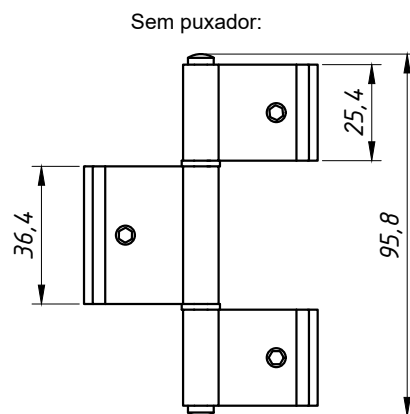

Janeiro/2005

DIMENSÕES: (escala 1:2)

DOBRADIÇA SEM PUXADOR
(sem escala)

DOBRADIÇA COM PUXADOR
(sem escala)

DETALHE DE APLICAÇÃO DA DOBRADIÇA SEM PUXADOR: (escala 1:1)

DETALHE DE APLICAÇÃO DA DOBRADIÇA COM PUXADOR: (escala 1:1)

OBSERVAÇÃO:

Duas dobradiças por folha
 Carga máxima 30 kg
 Dimensões máximas 500 x 1400 mm

CARACTERÍSTICAS:

Componentes:	Matéria-prima:
Abas	Alumínio
Eixo central	Aço Inox
Buchas e cabo	Poliamida
Parafusos	Aço Inox