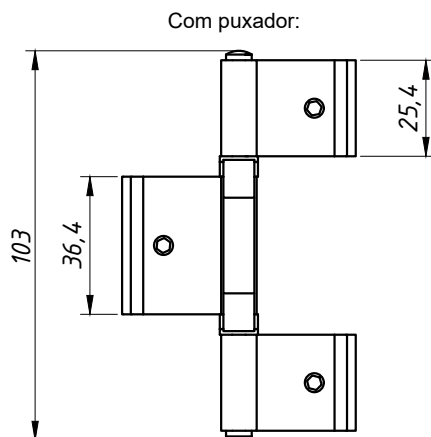

Janeiro/2005

DIMENSÕES: (escala 1:2)

DOBRADIÇA SEM PUXADOR
(sem escala)

DOBRADIÇA COM PUXADOR
(sem escala)

DETALHE DE APLICAÇÃO DA DOBRADIÇA SEM PUXADOR: (escala 1:1)

DETALHE DE APLICAÇÃO DA DOBRADIÇA COM PUXADOR: (escala 1:1)

OBSERVAÇÃO:

Duas dobradiças por folha
 Carga máxima 30 kg
 Dimensões máximas 500 x 1400 mm

CARACTERÍSTICAS:

Componentes:	Matéria-prima:
Abas	Alumínio
Eixo central	Aço Inox
Buchas e cabo	Poliamida
Parafusos	Aço Inox