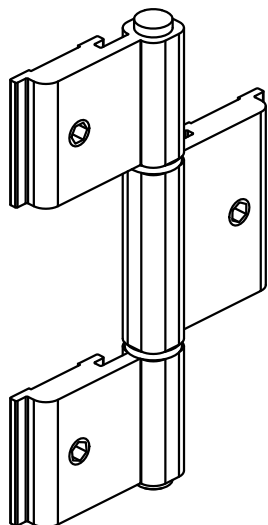

Janeiro/2005

DIMENSÕES: (escala 1:2)

DOBRADIÇA SEM PUXADOR
(sem escala)

DOBRADIÇA COM PUXADOR
(sem escala)

DETALHE DE APLICAÇÃO DA DOBRADIÇA SEM PUXADOR: (escala 1:1)

DETALHE DE APLICAÇÃO DA DOBRADIÇA COM PUXADOR: (escala 1:1)

OBSERVAÇÃO:

Duas dobradiças por folha
 Carga máxima 30 kg
 Dimensões máximas 500 x 1400 mm

CARACTERÍSTICAS:

Componentes:	Matéria-prima:
Abas	Alumínio
Eixo central	Aço Inox
Buchas e cabo	Poliamida
Parafusos	Aço Inox

Acabamento		
Preto	Fosco	Branco

Embalagem	20 Dobradiças
	60 Parafusos

DESCRIÇÃO	CÓDIGO	ACAB.
Dobradiça sem puxador	DOB-8370	Fosco
	DOB-837	Preto
	DOB-837EB	Branco
Dobradiça com puxador	DOB-8380	Fosco
	DOB-838	Preto
	DOB-838EB	Branco