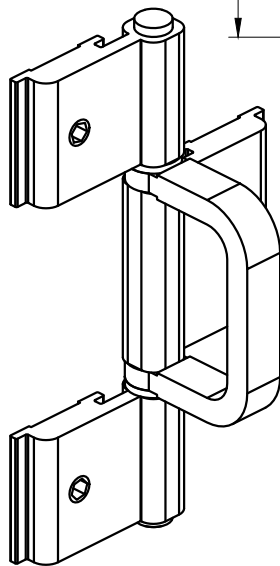

Janeiro/2005

DIMENSÕES: (escala 1:2)

DOBRADIÇA SEM PUXADOR
(sem escala)

DOBRADIÇA COM PUXADOR
(sem escala)

DETALHE DE APLICAÇÃO DA DOBRADIÇA SEM PUXADOR: (escala 1:1)

DETALHE DE APLICAÇÃO DA DOBRADIÇA COM PUXADOR: (escala 1:1)

OBSERVAÇÃO:

Duas dobradiças por folha
 Carga máxima 30 kg
 Dimensões máximas 500 x 1400 mm

CARACTERÍSTICAS:

Componentes:	Matéria-prima:
Abas	Alumínio
Eixo central	Aço Inox
Buchas e cabo	Poliamida
Parafusos	Aço Inox

Acabamento		
Preto	Fosco	Branco

Embalagem	20 Dobradiças
	60 Parafusos

DESCRIÇÃO	CÓDIGO	ACAB.
Dobradiça sem puxador	DOB-8370	Fosco
	DOB-837	Preto
	DOB-837EB	Branco
Dobradiça com puxador	DOB-8380	Fosco
	DOB-838	Preto
	DOB-838EB	Branco