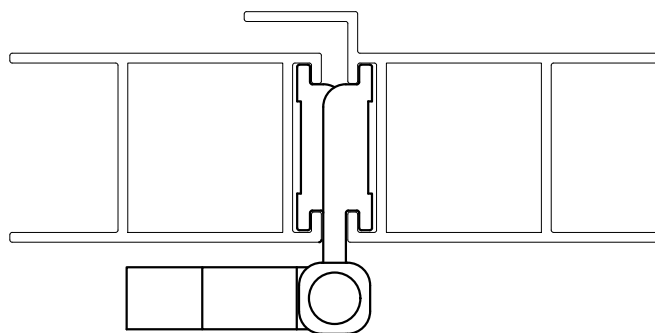

Janeiro/2005

DIMENSÕES: (escala 1:2)

DOBRADIÇA SEM PUXADOR
(sem escala)

DOBRADIÇA COM PUXADOR
(sem escala)

DETALHE DE APLICAÇÃO DA DOBRADIÇA SEM PUXADOR: (escala 1:1)

DETALHE DE APLICAÇÃO DA DOBRADIÇA COM PUXADOR: (escala 1:1)

OBSERVAÇÃO:

Duas dobradiças por folha
 Carga máxima 30 kg
 Dimensões máximas 500 x 1400 mm

CARACTERÍSTICAS:

Componentes:	Matéria-prima:
Abas	Alumínio
Eixo central	Aço Inox
Buchas e cabo	Poliamida
Parafusos	Aço Inox

Acabamento		
Preto	Fosco	Branco

Embalagem	20 Dobradiças
	60 Parafusos

DESCRIÇÃO	CÓDIGO	ACAB.
Dobradiça sem puxador	DOB-8370	Fosco
	DOB-837	Preto
	DOB-837EB	Branco
Dobradiça com puxador	DOB-8380	Fosco
	DOB-838	Preto
	DOB-838EB	Branco