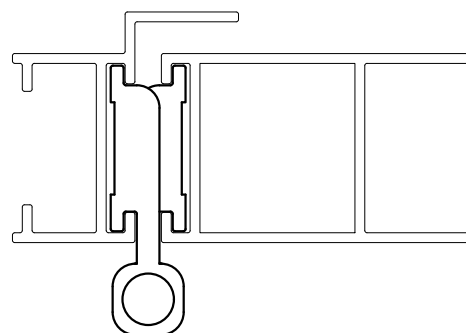

Janeiro/2005

DIMENSÕES: (escala 1:2)

DOBRADIÇA SEM PUXADOR
(sem escala)

DOBRADIÇA COM PUXADOR
(sem escala)

DETALHE DE APLICAÇÃO DA DOBRADIÇA SEM PUXADOR: (escala 1:1)

DETALHE DE APLICAÇÃO DA DOBRADIÇA COM PUXADOR: (escala 1:1)

OBSERVAÇÃO:

Duas dobradiças por folha
 Carga máxima 30 kg
 Dimensões máximas 500 x 1400 mm

CARACTERÍSTICAS:

Componentes:	Matéria-prima:
Abas	Alumínio
Eixo central	Aço Inox
Buchas e cabo	Poliamida
Parafusos	Aço Inox

Acabamento		
Preto	Fosco	Branco

Embalagem	20 Dobradiças
	60 Parafusos

DESCRIÇÃO	CÓDIGO	ACAB.
Dobradiça sem puxador	DOB-8370	Fosco
	DOB-837	Preto
	DOB-837EB	Branco
Dobradiça com puxador	DOB-8380	Fosco
	DOB-838	Preto
	DOB-838EB	Branco