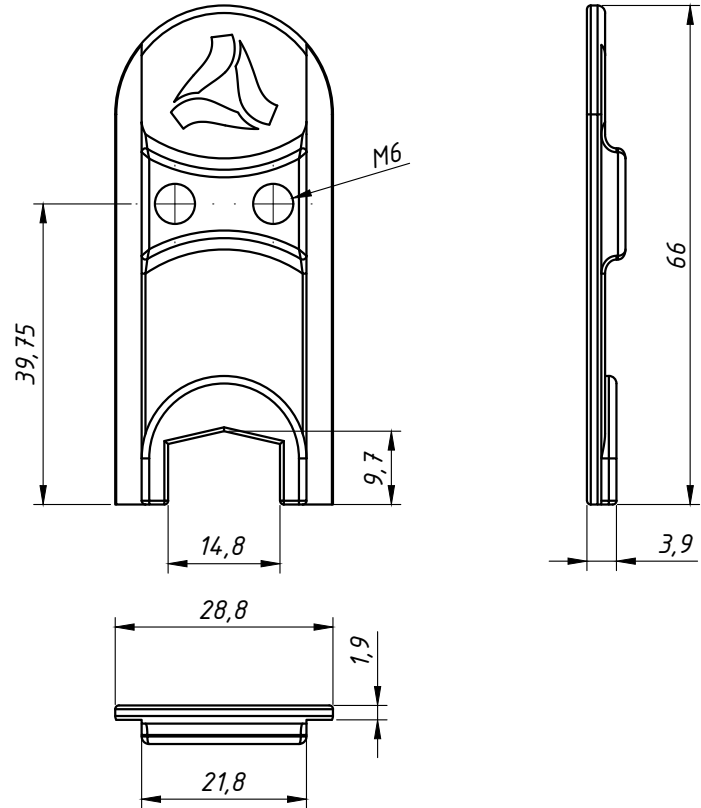

**DIMENSÕES:**  
(escala 1:1)

**PERSPECTIVA:**  
(escala 1:1)

**DETALHE DE APLICAÇÃO:**  
(sem escala)

**CARACTERÍSTICAS:**

Componentes:	Matéria-prima:
Estrutura	Poliamida
Parafusos	Aço Inox

Acabamentos	
Preto	Branco

Embalagem	100 Guias
-----------	-----------

CÓDIGO	ACABAMENTO
NYL-396	Preto
NYL-396NB	Branco

JANELAS  
E PORTAS  
DE CORRER