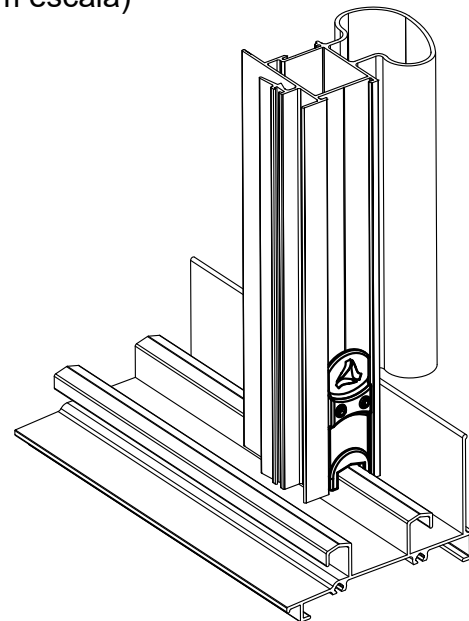

**DIMENSÕES:**  
(escala 1:1)

**PERSPECTIVA:**  
(escala 1:1)

**DETALHE DE APLICAÇÃO:**  
(sem escala)

**CARACTERÍSTICAS:**

Componentes:	Matéria-prima:
Estrutura	Poliamida
Parafusos	Aço Inox

Acabamentos	
Preto	Branco

Embalagem	100 Guias
-----------	-----------

CÓDIGO	ACABAMENTO
NYL-396	Preto
NYL-396NB	Branco

JANELAS  
E PORTAS  
DE CORRER