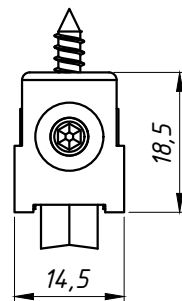

**ROLDANA COM REGULAGEM
COM ROLAMENTO E
SEM ROLAMENTO**
000578, 000579

APLICAÇÃO:

- LINHAS:

SMART2.0®, MEGA20,
SP20®, ALUK2.0® e
MASTER®, LUNA®

Setembro/2010

DIMENSÕES:
(escala 1:1)

PERSPECTIVA:
(escala 1:1)

CARACTERÍSTICAS:

Componentes:	Matéria-prima:
Cavalete	Poliamida
Suporte Para Roda	Zamac Bicromatizado
Rolamento	Importado
Roda	Poliamida
Eixo	Latão
Parafusos	Aço Inox

Código:	Carga Máxima:
ROL-1003	10 kg Por Roldana
ROL-4902	20 kg Por Roldana