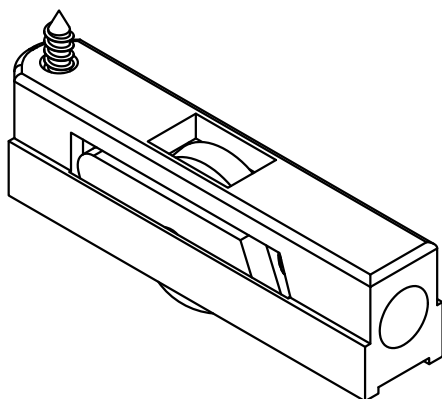

**ROLDANA COM REGULAGEM
COM ROLAMENTO E
SEM ROLAMENTO**
000578, 000579

APLICAÇÃO:

- LINHAS:

SMART2.0®, MEGA20,
SP20®, ALUK2.0® e
MASTER®, LUNA®

Setembro/2010

DIMENSÕES:
(escala 1:1)

PERSPECTIVA:
(escala 1:1)

CARACTERÍSTICAS:

Componentes:	Matéria-prima:
Cavalete	Poliamida
Suporte Para Roda	Zamac Bicromatizado
Rolamento	Importado
Roda	Poliamida
Eixo	Latão
Parafusos	Aço Inox

Código:	Carga Máxima:
ROL-1003	10 kg Por Roldana
ROL-4902	20 kg Por Roldana