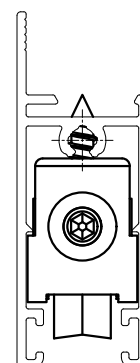

**ROLDANA COM REGULAGEM
COM ROLAMENTO E
SEM ROLAMENTO**
000578, 000579

APLICAÇÃO:

- LINHAS:

SMART2.0®, MEGA20,
SP20®, ALUK2.0® e
MASTER®, LUNA®

Setembro/2010

DIMENSÕES:
(escala 1:1)

PERSPECTIVA:
(escala 1:1)

CARACTERÍSTICAS:

Componentes:	Matéria-prima:
Cavalete	Poliamida
Suporte Para Roda	Zamac Bicromatizado
Rolamento	Importado
Roda	Poliamida
Eixo	Latão
Parafusos	Aço Inox

Código:	Carga Máxima:
ROL-1003	10 kg Por Roldana
ROL-4902	20 kg Por Roldana

Código:	Aplicado:
ROL-1003	Janelas de Correr
ROL-4902	Janelas e Portas de Correr

Embalagem	20 Roldanas
-----------	-------------

DETALHE DE APLICAÇÃO:
(sem escala)

CÓDIGO	ACABAMENTO
ROL-1003 (sem rolamento)	Preto
ROL-4902 (com rolamento)	Preto