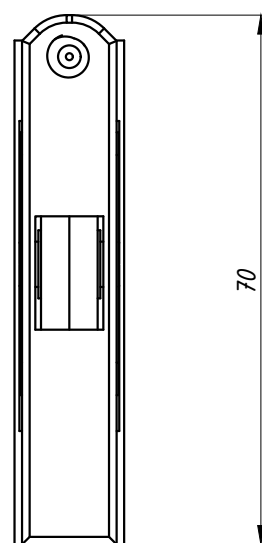

**ROLDANA COM REGULAGEM
COM ROLAMENTO E
SEM ROLAMENTO**
000578, 000579

APLICAÇÃO:

- LINHAS:

SMART2.0®, MEGA20,
SP20®, ALUK2.0® e
MASTER®, LUNA®

Setembro/2010

DIMENSÕES:
(escala 1:1)

PERSPECTIVA:
(escala 1:1)

CARACTERÍSTICAS:

Componentes:	Matéria-prima:
Cavalete	Poliamida
Suporte Para Roda	Zamac Bicromatizado
Rolamento	Importado
Roda	Poliamida
Eixo	Latão
Parafusos	Aço Inox

Código:	Carga Máxima:
ROL-1003	10 kg Por Roldana
ROL-4902	20 kg Por Roldana