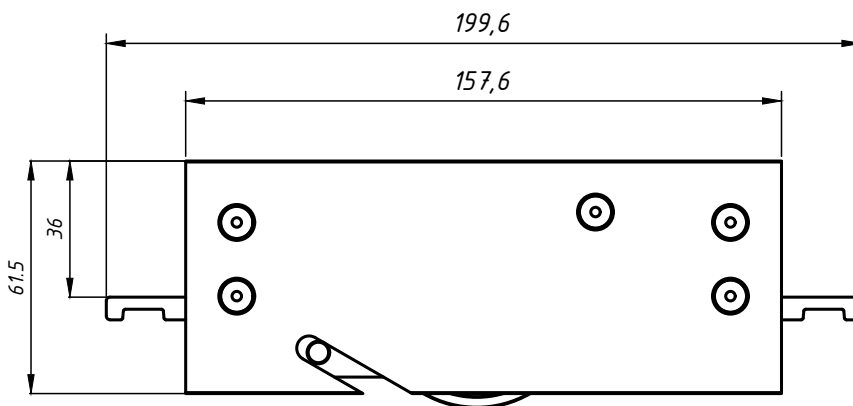

# ROLDANA POWERFUL SIMPLES COM ROLAMENTO E REGULAGEM

APLICAÇÃO:

- LINHAS  
GOLD®, MEGA 32, ALUK 3.2®,  
ALUMICONTE MEGA® | LINHA 32,  
D'ORO® e IMPERIAL 3.5®.

Julho/2016

PERSPECTIVA:  
(Escala 1:2)

DIMENSÕES:  
(Escala 1:2)

DETALHE DE APLICAÇÃO:  
(sem escala)

DETALHE DE USINAGEM  
PG. 18.34

## CARACTERÍSTICAS:

Componentes:	Matéria-prima:
Estrutura	Alumínio
Rolamento	Aço
Roda	Poliamida 30% FV
Eixos	Alumínio/aço inox
Parafusos	Aço inox

Embalagem	01 Roldana
-----------	------------

CÓDIGO	CARGA MAX.
ROL- 470	130 Kg/folha