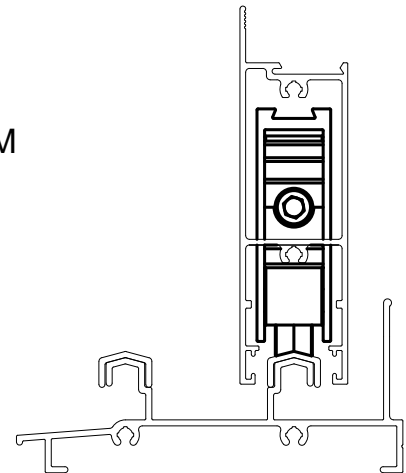

# ROLDANA POWERFUL SIMPLES COM ROLAMENTO E REGULAGEM

APLICAÇÃO:

- LINHAS  
GOLD®, MEGA 32, ALUK 3.2®,  
ALUMICONTE MEGA® | LINHA 32,  
D'ORO® e IMPERIAL 3.5®.

Julho/2016

PERSPECTIVA:  
(Escala 1:2)

DIMENSÕES:  
(Escala 1:2)

DETALHE DE APLICAÇÃO:  
(sem escala)

DETALHE DE USINAGEM  
PG. 18.34

## CARACTERÍSTICAS:

Componentes:	Matéria-prima:
Estrutura	Alumínio
Rolamento	Aço
Roda	Poliamida 30% FV
Eixos	Alumínio/aço inox
Parafusos	Aço inox

Embalagem	01 Roldana
-----------	------------

CÓDIGO	CARGA MAX.
ROL- 470	130 Kg/folha