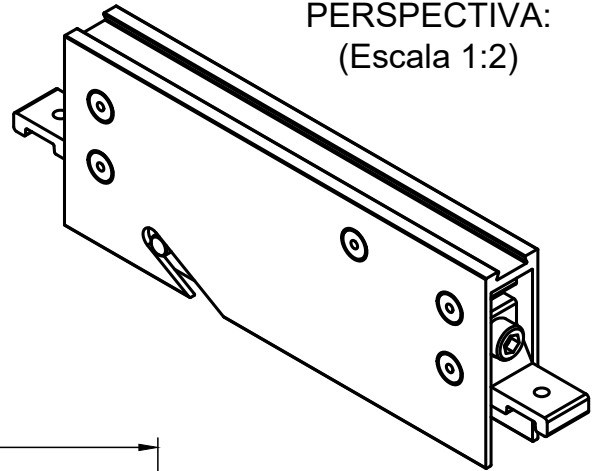

# ROLDANA POWERFUL SIMPLES COM ROLAMENTO E REGULAGEM

APLICAÇÃO:

- LINHAS  
GOLD®, MEGA 32, ALUK 3.2®,  
ALUMICONTE MEGA® | LINHA 32,  
D'ORO® e IMPERIAL 3.5®.

Julho/2016

PERSPECTIVA:  
(Escala 1:2)

DIMENSÕES:  
(Escala 1:2)

## CARACTERÍSTICAS:

Componentes:	Matéria-prima:
Estrutura	Alumínio
Rolamento	Aço
Roda	Poliamida 30% FV
Eixos	Alumínio/aço inox
Parafusos	Aço inox

Embalagem	01 Roldana
-----------	------------

CÓDIGO	CARGA MAX.
ROL- 470	130 Kg/folha