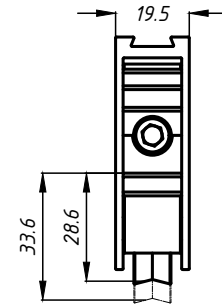

DETALHE DE APLICAÇÃO:  
(sem escala)

DETALHE DE USINAGEM  
PG. 18.34

## CARACTERÍSTICAS:

Componentes:	Matéria-prima:
Estrutura	Alumínio
Rolamento	Aço
Roda	Poliamida 30% FV
Eixos	Alumínio/aço inox
Parafusos	Aço inox

Embalagem	01 Roldana
-----------	------------

CÓDIGO	CARGA MAX.
ROL- 470	130 Kg/folha