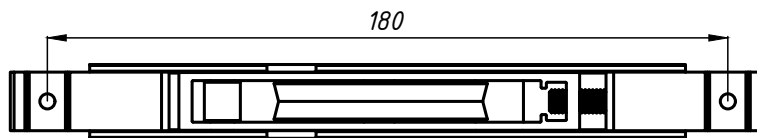

# ROLDANA POWERFUL SIMPLES COM ROLAMENTO E REGULAGEM

APLICAÇÃO:

- LINHAS  
GOLD®, MEGA 32, ALUK 3.2®,  
ALUMICONTE MEGA® | LINHA 32,  
D'ORO® e IMPERIAL 3.5®.

Julho/2016

PERSPECTIVA:  
(Escala 1:2)

DIMENSÕES:  
(Escala 1:2)

DETALHE DE APLICAÇÃO:  
(sem escala)

DETALHE DE USINAGEM  
PG. 18.34

## CARACTERÍSTICAS:

Componentes:	Matéria-prima:
Estrutura	Alumínio
Rolamento	Aço
Roda	Poliamida 30% FV
Eixos	Alumínio/aço inox
Parafusos	Aço inox

Embalagem	01 Roldana
-----------	------------

CÓDIGO	CARGA MAX.
ROL- 470	130 Kg/folha