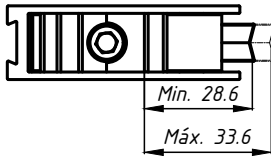

ROLDANA POWERFUL DUPLA COM ROLAMENTO E REGULAGEM

APLICAÇÃO:

- LINHAS
GOLD®, MEGA 32, ALUK 3.2®,
ALUMICONTE MEGA® | LINHA 32
e D'ORO®

DIMENSÕES:
(Escala 1:2)

PERSPECTIVA:
(Escala 1:2)

DETALHE DE USINAGEM
PG. 18.34

DETALHE DE APLICAÇÃO:
(sem escala)

CARACTERÍSTICAS:

Componentes:	Matéria-prima:
Estrutura	Alumínio
Rolamentos	Aço
Rodas	Poliamida 30% FV
Eixos	Alumínio/aço inox
Parafusos	Aço inox

Embalagem	01 Roldana
-----------	------------