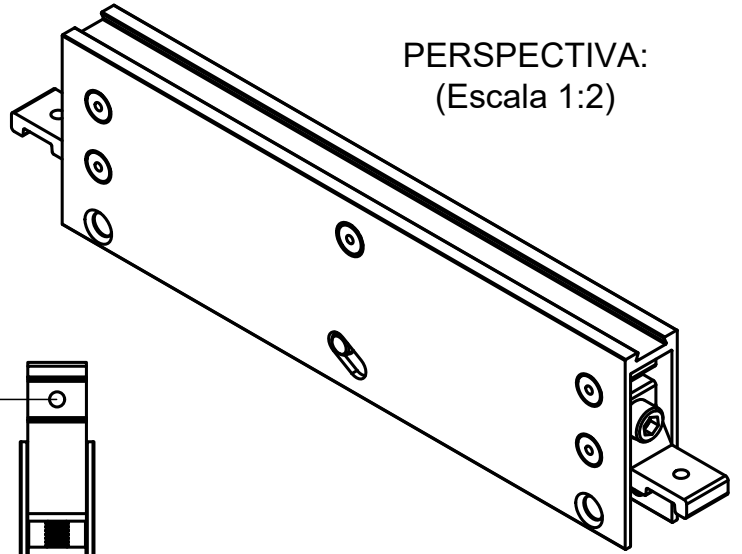

ROLDANA POWERFUL DUPLA COM ROLAMENTO E REGULAGEM

APLICAÇÃO:

- LINHAS
GOLD®, MEGA 32, ALUK 3.2®,
ALUMICONTE MEGA® | LINHA 32
e D'ORO®

DIMENSÕES:
(Escala 1:2)

PERSPECTIVA:
(Escala 1:2)

DETALHE DE USINAGEM
PG. 18.34

DETALHE DE APLICAÇÃO:
(sem escala)

CARACTERÍSTICAS:

Componentes:	Matéria-prima:
Estrutura	Alumínio
Rolamentos	Aço
Rodas	Poliamida 30% FV
Eixos	Alumínio/aço inox
Parafusos	Aço inox

Embalagem	01 Roldana
-----------	------------