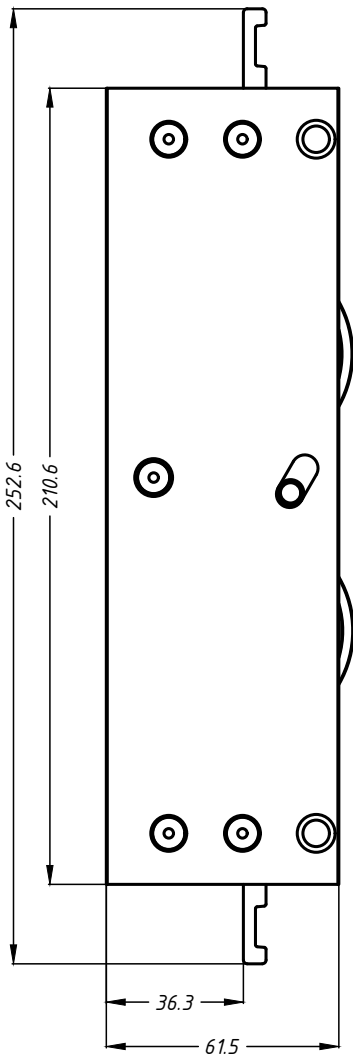

ROLDANA POWERFUL DUPLA COM ROLAMENTO E REGULAGEM

APLICAÇÃO:

- LINHAS
GOLD®, MEGA 32, ALUK 3.2®,
ALUMICONTE MEGA® | LINHA 32
e D'ORO®

DIMENSÕES:
(Escala 1:2)

PERSPECTIVA:
(Escala 1:2)

DETALHE DE USINAGEM
PG. 18.34

DETALHE DE APLICAÇÃO:
(sem escala)

CARACTERÍSTICAS:

Componentes:	Matéria-prima:
Estrutura	Alumínio
Rolamentos	Aço
Rodas	Poliamida 30% FV
Eixos	Alumínio/aço inox
Parafusos	Aço inox

Embalagem	01 Roldana
-----------	------------

CÓDIGO	CARGA MAX.
ROL- 471	260 Kg/folha

PORTAS
DE CORRER