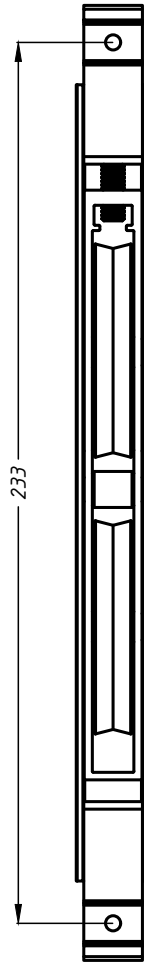

ROLDANA POWERFUL DUPLA COM ROLAMENTO E REGULAGEM

APLICAÇÃO:

- LINHAS
GOLD®, MEGA 32, ALUK 3.2®,
ALUMICONTE MEGA® | LINHA 32
e D'ORO®

DIMENSÕES:
(Escala 1:2)

PERSPECTIVA:
(Escala 1:2)

DETALHE DE USINAGEM
PG. 18.34

DETALHE DE APLICAÇÃO:
(sem escala)

CARACTERÍSTICAS:

Componentes:	Matéria-prima:
Estrutura	Alumínio
Rolamentos	Aço
Rodas	Poliamida 30% FV
Eixos	Alumínio/aço inox
Parafusos	Aço inox

Embalagem	01 Roldana
-----------	------------

CÓDIGO	CARGA MAX.
ROL- 471	260 Kg/folha

PORTAS
DE CORRER