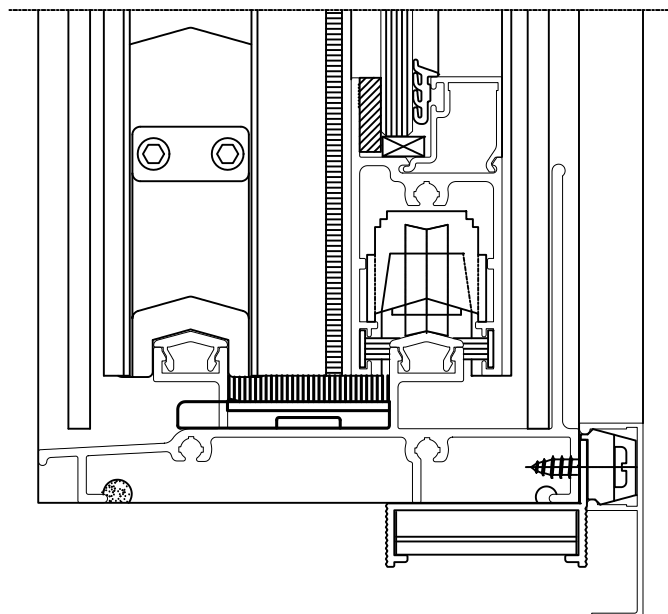

CAIXA DE DRENO E VEDADOR

APLICAÇÃO:
LINHAS:
GOLD®, MEGA 32, ALUK 3,2®
ALUMICONTE MEGA® | LINHA 32
e D'ORO®.

Julho/2008

PERSPECTIVA:
(Sem escala)

DIMENSÕES:
(escala 1:1)

DETALHES DE APLICAÇÃO:
(sem escala)

CARACTERÍSTICAS:

Componentes:	Matéria-prima:
Estrutura	Poliamida
Fita Vedadora	Polipropileno

Acabamento	Branco
------------	--------

Embalagem	100 Peças
-----------	-----------

CÓDIGO	ACABAMENTO
NYL-395	Preto
NYL-395NB	Branco