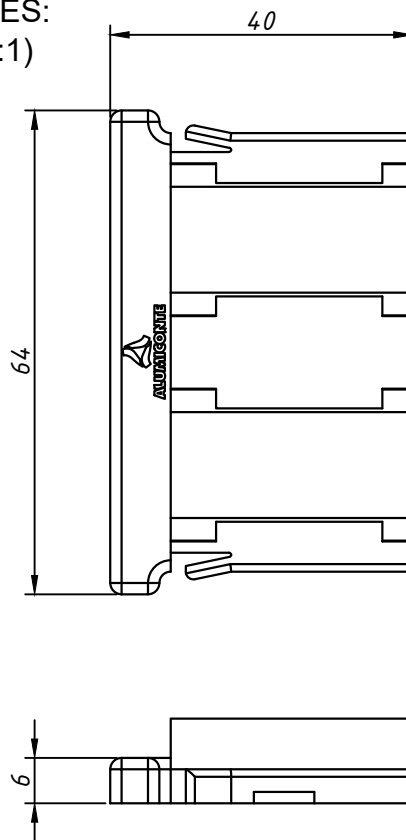

CAIXA DE DRENO E VEDADOR

APLICAÇÃO:
LINHAS:
GOLD®, MEGA 32, ALUK 3,2®
ALUMICONTE MEGA® | LINHA 32
e D'ORO®.

Julho/2008

PERSPECTIVA:
(Sem escala)

DIMENSÕES:
(escala 1:1)

DETALHES DE APLICAÇÃO:
(sem escala)

CARACTERÍSTICAS:

Componentes:	Matéria-prima:
Estrutura	Poliamida
Fita Vedadora	Polipropileno

Acabamento	Branco
------------	--------

Embalagem	100 Peças
-----------	-----------

CÓDIGO	ACABAMENTO
NYL-395	Preto
NYL-395NB	Branco