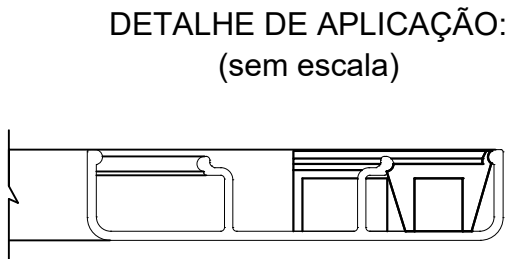

CONEXÃO CLIC DE ALINHAMENTO EXL-348 / EXL-349

APLICAÇÃO:
-LINHAS:
MEGA25

Maio/2015

DIMENSÕES:
(escala 1:1)

PERSPECTIVA:
(Escala 1:1)

DETALHE DE APLICAÇÃO:
(sem escala)

CARACTERÍSTICAS:

Componentes:	Matéria-prima:
Estrutura	Poliamida

Acabamento	Preto
------------	-------

Embalagem	04 Peças
-----------	----------

CÓDIGO	ACABAMENTO
NYL- 0191	Preto