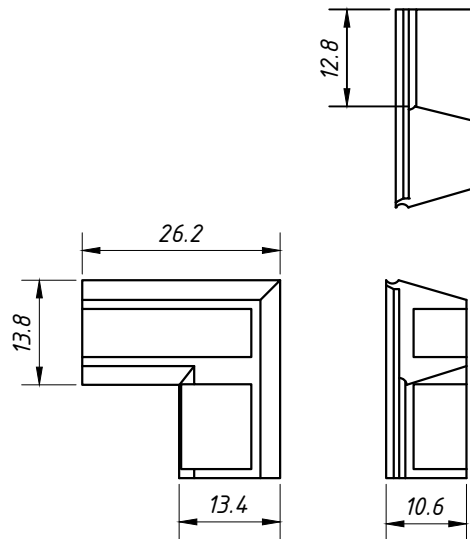

CONEXÃO CLIC DE ALINHAMENTO EXL-348 / EXL-349

APLICAÇÃO:
-LINHAS:
MEGA25

Maio/2015

DIMENSÕES:
(escala 1:1)

PERSPECTIVA:
(Escala 1:1)

DETALHE DE APLICAÇÃO:
(sem escala)

CARACTERÍSTICAS:

Componentes:	Matéria-prima:
Estrutura	Poliamida

Acabamento	Preto
------------	-------

Embalagem	04 Peças
-----------	----------

CÓDIGO	ACABAMENTO
NYL- 0191	Preto