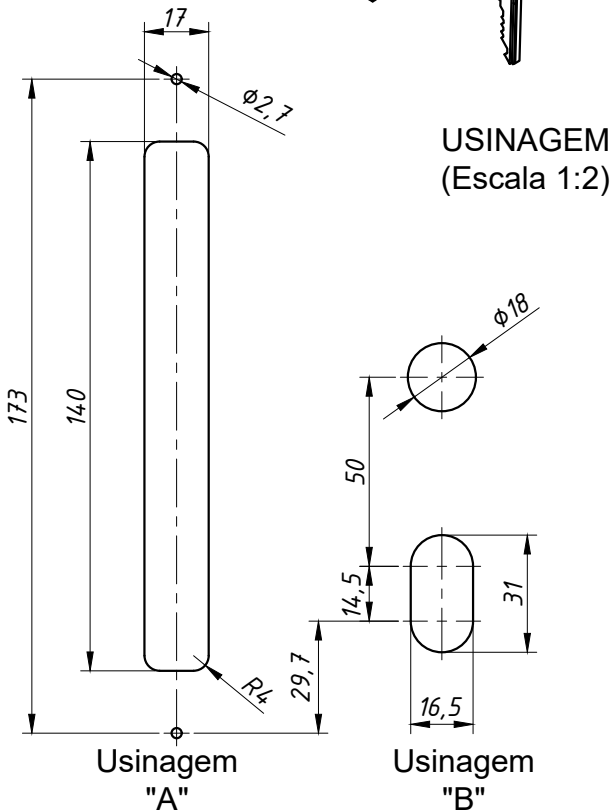

**PERSPECTIVA
(sem escala)**

DIMENSÕES (escala 1:3)

**INSTALAÇÃO
(Opções)**

CON-0620 MAC-0620 MAC-0610

(Itens não fornecido com a fechadura)

CARACTERÍSTICAS:

Componentes:	Matéria-prima:
Fechadura	Aço / Zamac
Cilindro	Zamac
Contrafecho	Zamac
Parafusos	Aço Inox 304

Acabamento Pintado		
Preto	Fosco	Branco

Embalagem	1 Conjunto
-----------	------------

CÓDIGO	ACABAMENTO
FRA-0022FS	Fosco
FRA-0022PT	Preto
FRA-0022BC	Branco

**JANELAS E
PORTAS
DE GIRO**