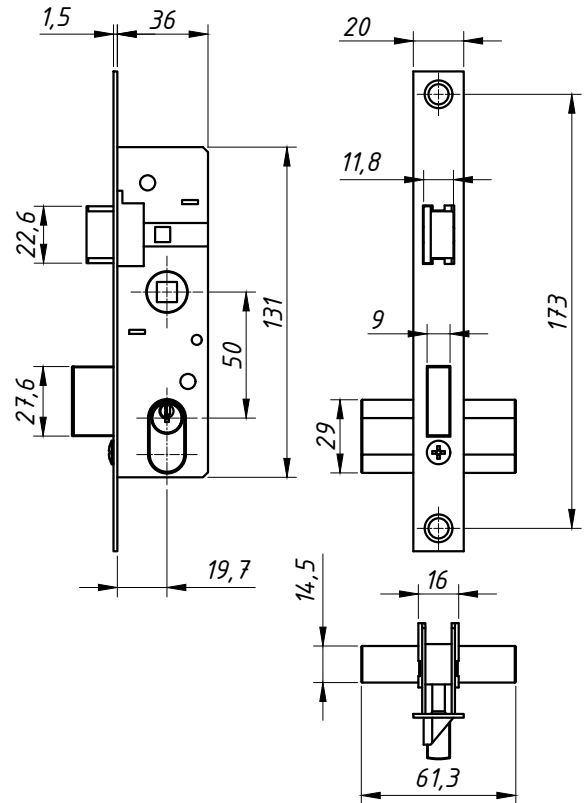

**PERSPECTIVA
(sem escala)**

DIMENSÕES (escala 1:3)

**INSTALAÇÃO
(Opções)**

CON-0620 MAC-0620 MAC-0610

(Itens não fornecido com a fechadura)

CARACTERÍSTICAS:

Componentes:	Matéria-prima:
Fechadura	Aço / Zamac
Cilindro	Zamac
Contrafecho	Zamac
Parafusos	Aço Inox 304

Acabamento Pintado		
Preto	Fosco	Branco

Embalagem	1 Conjunto
-----------	------------

CÓDIGO	ACABAMENTO
FRA-0022FS	Fosco
FRA-0022PT	Preto
FRA-0022BC	Branco

**JANELAS E
PORTAS
DE GIRO**