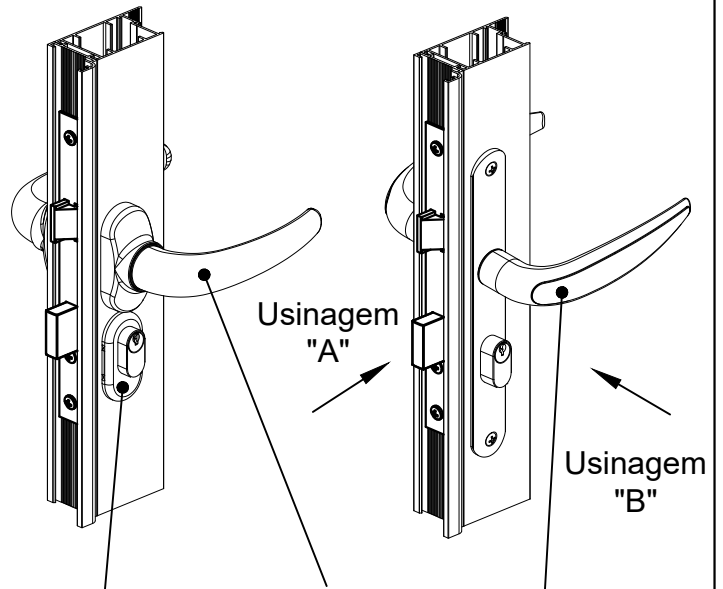

**PERSPECTIVA
(sem escala)**

DIMENSÕES (escala 1:3)

**INSTALAÇÃO
(Opções)**

CON-0620 MAC-0620 MAC-0610

(Itens não fornecido com a fechadura)

CARACTERÍSTICAS:

Componentes:	Matéria-prima:
Fechadura	Aço / Zamac
Cilindro	Zamac
Contrafecho	Zamac
Parafusos	Aço Inox 304

Acabamento Pintado		
Preto	Fosco	Branco

Embalagem	1 Conjunto
-----------	------------

CÓDIGO	ACABAMENTO
FRA-0022FS	Fosco
FRA-0022PT	Preto
FRA-0022BC	Branco

**JANELAS E
PORTAS
DE GIRO**