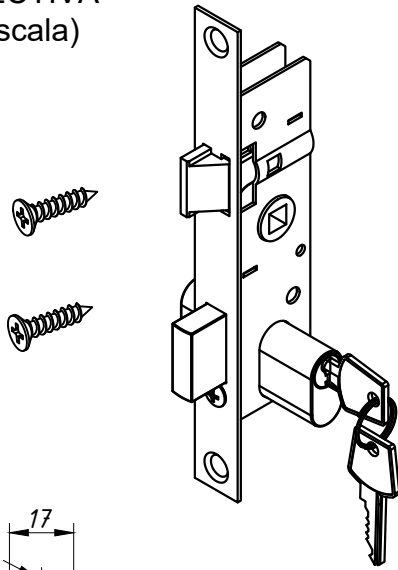

**PERSPECTIVA
(sem escala)**

DIMENSÕES (escala 1:3)

**INSTALAÇÃO
(Opções)**

CON-0620 MAC-0620 MAC-0610

(Itens não fornecido com a fechadura)

CARACTERÍSTICAS:

Componentes:	Matéria-prima:
Fechadura	Aço / Zamac
Cilindro	Zamac
Contrafecho	Zamac
Parafusos	Aço Inox 304

Acabamento Pintado		
Preto	Fosco	Branco

Embalagem	1 Conjunto
-----------	------------

CÓDIGO	ACABAMENTO
FRA-0022FS	Fosco
FRA-0022PT	Preto
FRA-0022BC	Branco

**JANELAS E
PORTAS
DE GIRO**