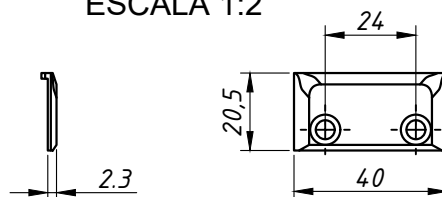

# FECHO ALAVANCA INJETADO COM E SEM CHAVE DIREITO E ESQUERDO

APLICAÇÃO  
LINHAS:

GOLD®, MEGA32,  
ALUMICONTE MEGA® | LINHA 32  
D'ORO®, ALUK3.2®

Agosto/2018

PERSPECTIVA:  
ESCALA 1:2

CONTRA FECHO:  
ESCALA 1:2

DIMENSÕES:  
ESCALA 1:2

APLICAÇÃO  
ESCALA 1:2

## CARACTERÍSTICAS:

Componentes:	Matéria-prima:
Base	Alumínio
Alavanca	Alumínio
Tampas	Poliamida
Trava	Alumínio
Parafusos	Aço Inox
Contra Fecho	Poliamida