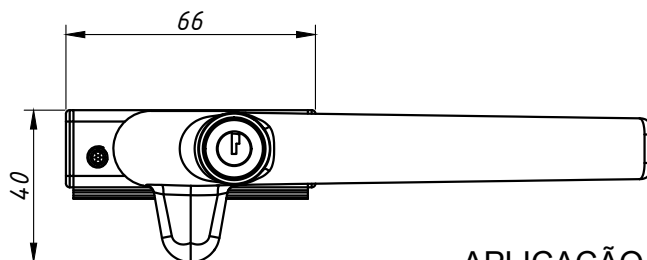

# FECHO ALAVANCA INJETADO COM E SEM CHAVE DIREITO E ESQUERDO

APLICAÇÃO  
LINHAS:

GOLD®, MEGA32,  
ALUMICONTE MEGA® | LINHA 32  
D'ORO®, ALUK3.2®

Agosto/2018

PERSPECTIVA:  
ESCALA 1:2

CONTRA FECHO:  
ESCALA 1:2

DIMENSÕES:  
ESCALA 1:2

APLICAÇÃO  
ESCALA 1:2

## CARACTERÍSTICAS:

Componentes:	Matéria-prima:
Base	Alumínio
Alavanca	Alumínio
Tampas	Poliamida
Trava	Alumínio
Parafusos	Aço Inox
Contra Fecho	Poliamida

### Acabamento

Branco	Prata	Preto
--------	-------	-------

Embalagem	10 Fechos
	10 Contra Fechos
	40 Parafusos

CÓDIGO	DESCRIÇÃO
FEC4004BC	Branco s/chave direito
FEC4004FS	Prata s/chave direito
FEC4004PT	Preto s/chave esquerdo
FEC4005BC	Branco s/chave esquerdo
FEC4005FS	Prata s/chave esquerdo
FEC4005PT	Preto s/chave esquerdo
FEC4006BC	Branco c/chave direito
FEC4006FS	Prata c/chave direito
FEC4006PT	Preto c/chave direito
FEC4007BC	Branco c/chave esquerdo
FEC4007FS	Prata c/chave esquerdo
FEC4007PT	Preto c/chave esquerdo