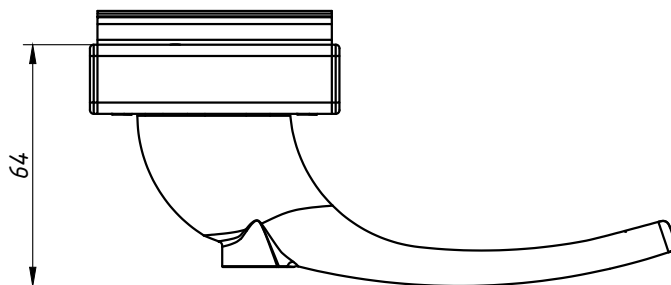

# FECHO ALAVANCA INJETADO COM E SEM CHAVE DIREITO E ESQUERDO

APLICAÇÃO  
LINHAS:

GOLD®, MEGA32,  
ALUMICONTE MEGA® | LINHA 32  
D'ORO®, ALUK3.2®

Agosto/2018

PERSPECTIVA:  
ESCALA 1:2

CONTRA FECHO:  
ESCALA 1:2

DIMENSÕES:  
ESCALA 1:2

APLICAÇÃO  
ESCALA 1:2

## CARACTERÍSTICAS:

Componentes:	Matéria-prima:
Base	Alumínio
Alavanca	Alumínio
Tampas	Poliamida
Trava	Alumínio
Parafusos	Aço Inox
Contra Fecho	Poliamida

### Acabamento

Branco	Prata	Preto
--------	-------	-------

Embalagem	10 Fechos
	10 Contra Fechos
	40 Parafusos

CÓDIGO	DESCRIÇÃO
FEC4004BC	Branco s/chave direito
FEC4004FS	Prata s/chave direito
FEC4004PT	Preto s/chave esquerdo
FEC4005BC	Branco s/chave esquerdo
FEC4005FS	Prata s/chave esquerdo
FEC4005PT	Preto s/chave esquerdo
FEC4006BC	Branco c/chave direito
FEC4006FS	Prata c/chave direito
FEC4006PT	Preto c/chave direito
FEC4007BC	Branco c/chave esquerdo
FEC4007FS	Prata c/chave esquerdo
FEC4007PT	Preto c/chave esquerdo