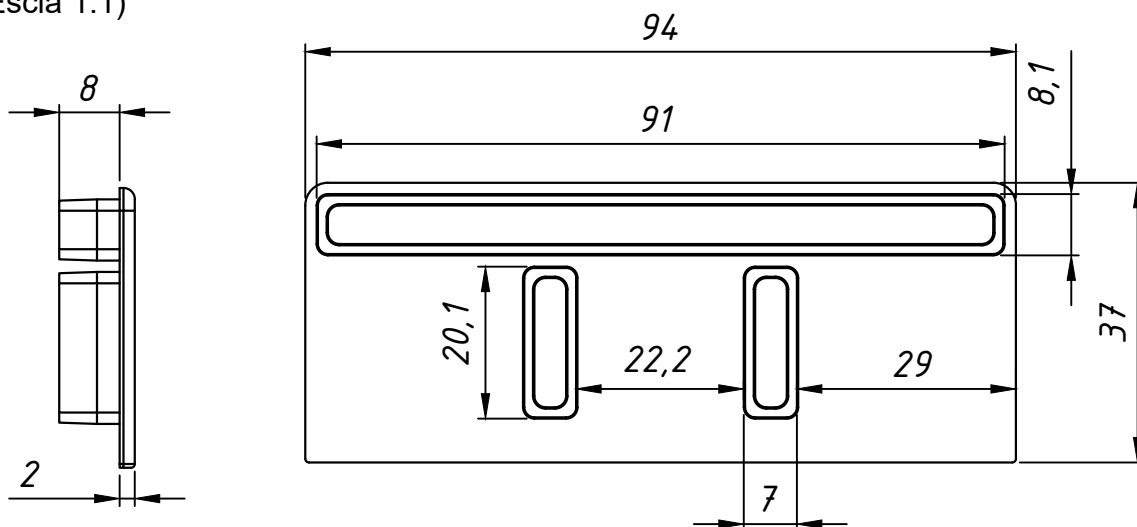

DIMENSÕES:  
(Escla 1:1)

PESPECTIVA:  
(Escala 1:1)

APLICAÇÃO: PERFIL GPO-0001  
(Escala 1:2)

### CARACTERÍSTICAS:

Embalagem	10 Tampas
-----------	-----------

Material	Poliamida
----------	-----------

CÓDIGO	ACABAMENTO
TPA0001BC	BRANCO
TPA0001PT	PRETO