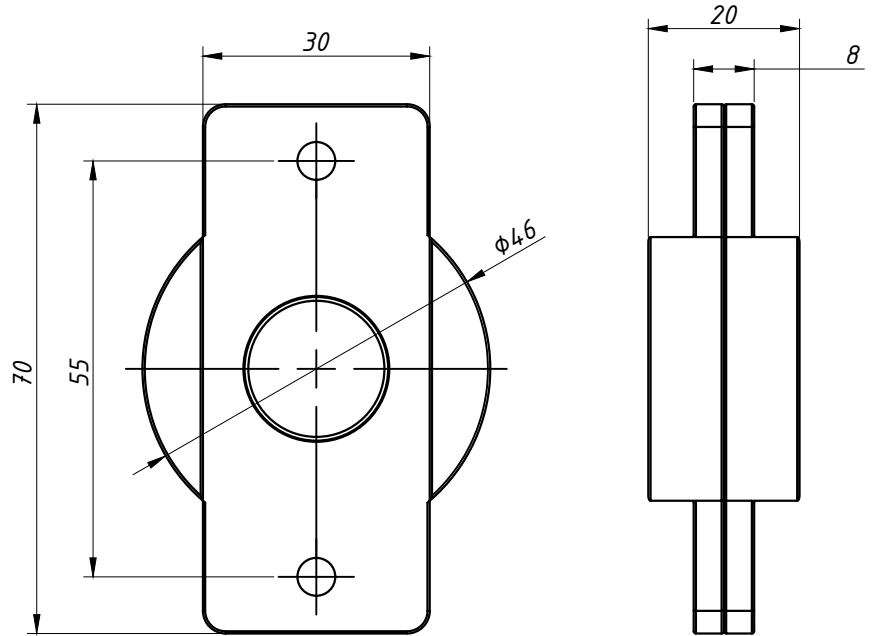

DIMENSÕES:  
(escala 1:1)

DETALHE DE APLICAÇÃO:  
(sem escala)

DETALHE DE APLICAÇÃO:  
(sem escala)

CARACTERÍSTICAS:

Componentes:	Matéria-prima:
Estrutura	Poliamida

Acabamentos
Preto

Embalagem	24 CJ
-----------	-------

CÓDIGO	ACABAMENTO
NYL-160	Preto