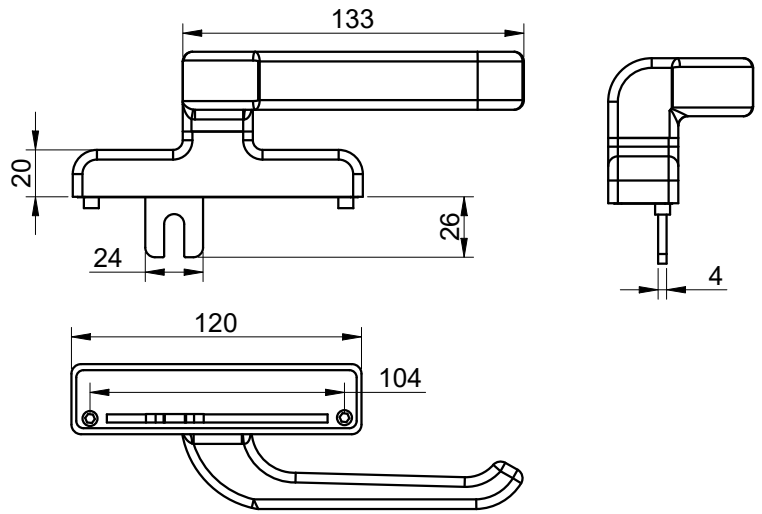

PERSPECTIVA:
(Escala 1:2)

DIMENSÕES:
(Escala 1:2)

APLICAÇÃO:
(sem escala)

Acabamento	
Preto	Branco
Embalagem	01 Fecho Cremona

CÓDIGO	ACABAMENTO
FEC0680PT	Preto
FEC0680BC	Branco

	FECHOS FACHADA
---	-------------------