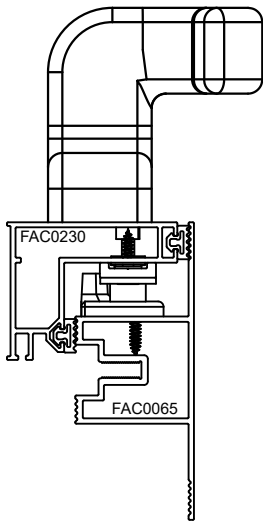

PERSPECTIVA:
(Escala 1:2)

DIMENSÕES:
(Escala 1:2)

APLICAÇÃO:
(sem escala)

Acabamento	
Preto	Branco
Embalagem	01 Fecho Cremona

CÓDIGO	ACABAMENTO
FEC0680PT	Preto
FEC0680BC	Branco

	FECHOS FACHADA
---	-------------------