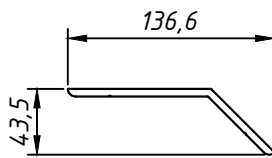

# ANCORAGEM PARA PERFIL FAC0085, FAC0095

APLICAÇÃO: Linha:  
FACHADA LUXOR®

JANEIRO/2024 - REV00

PERSPECTIVA:  
(escala 1:2)

DIMENSÕES:  
(escala 1:5)

DETALHE DE APLICAÇÃO:  
(sem escala)

CARACTERÍSTICAS:

Componentes:

Estrutura

Matéria-prima:

Alumínio

Embalagem

4 PEÇAS

Código

ANC0805

Acabamento