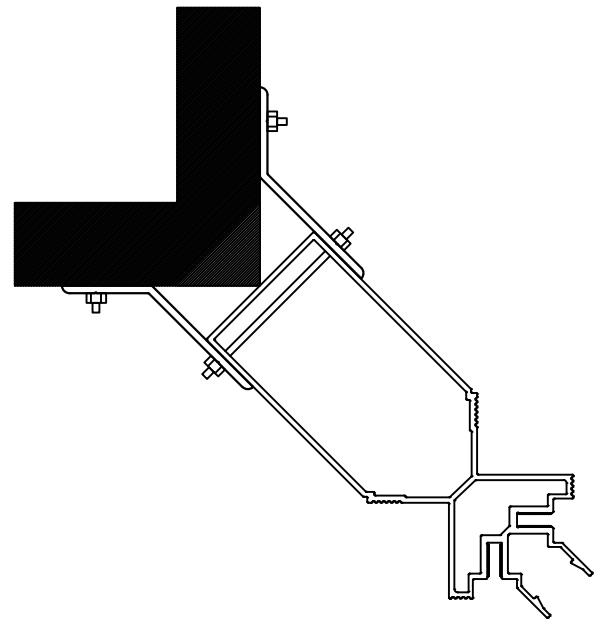

# ANCORAGEM PARA PERFIL FAC0085, FAC0095

APLICAÇÃO: Linha:  
FACHADA LUXOR®

JANEIRO/2024 - REV00

PERSPECTIVA:  
(escala 1:2)

DIMENSÕES:  
(escala 1:5)

DETALHE DE APLICAÇÃO:  
(sem escala)

CARACTERÍSTICAS:

Componentes:

Estrutura

Matéria-prima:

Alumínio

Embalagem

4 PEÇAS

Código

ANC0805

Acabamento