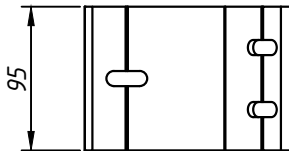

# ANCORAGEM PARA PERFIL FAC0085, FAC0095

APLICAÇÃO: Linha:  
FACHADA LUXOR®

JANEIRO/2024 - REV00

PERSPECTIVA:  
(escala 1:2)

DIMENSÕES:  
(escala 1:5)

DETALHE DE APLICAÇÃO:  
(sem escala)

CARACTERÍSTICAS:

Componentes:

Estrutura

Matéria-prima:

Alumínio

Embalagem

4 PEÇAS

Código

ANC0805

Acabamento