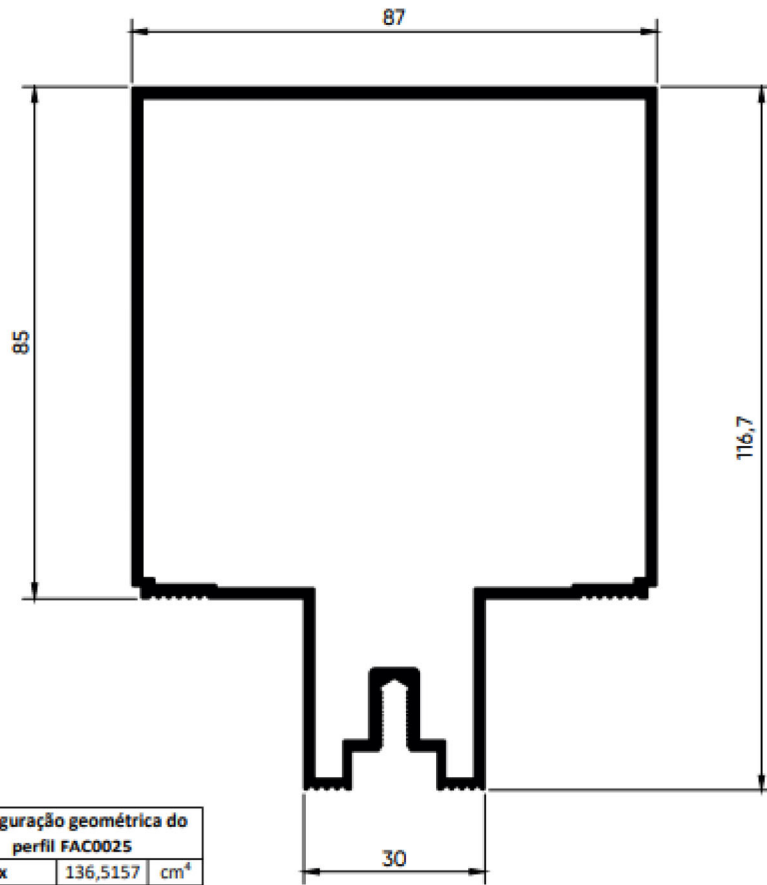

FAC-0025

Coluna 85
2,300 kg/m

Configuração geométrica do perfil FAC0025		
Jx	136,5157	cm ⁴
Jy	77,1138	cm ⁴
Wx	16,0607	cm ³
Wy	17,7273	cm ³
X	4,35	cm
Y	8,50	cm