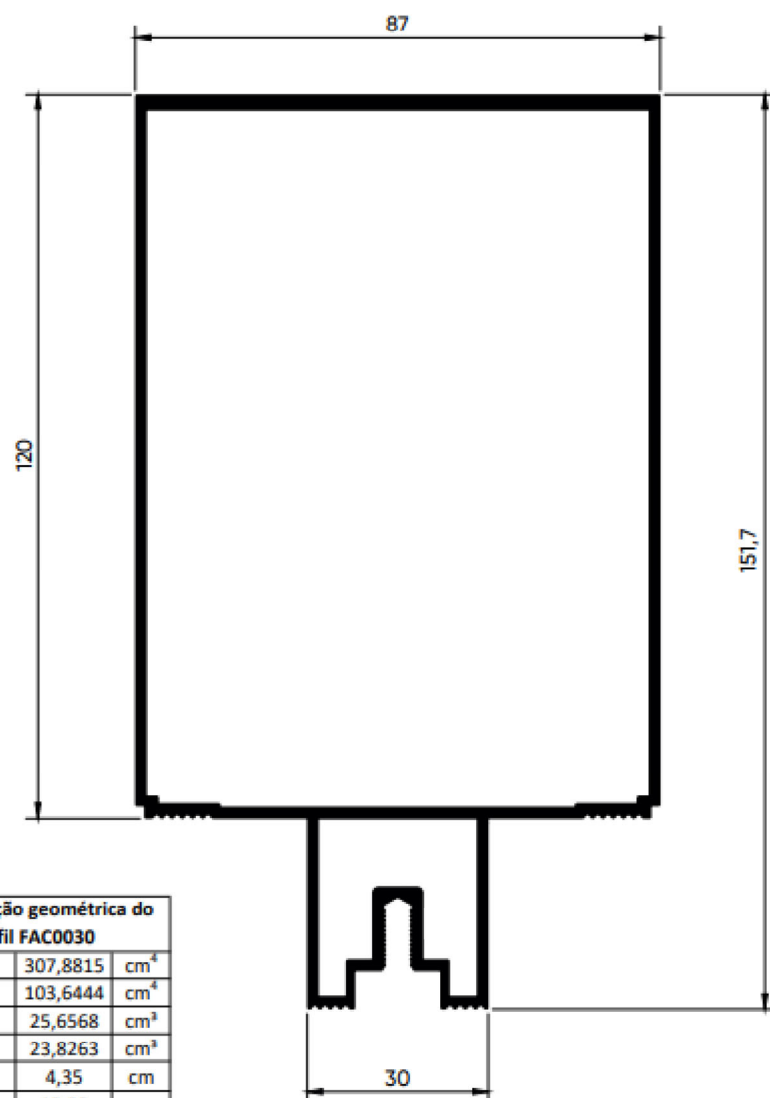

FAC-0030

Coluna 120
2,698 kg/m

Configuração geométrica do perfil FAC0030		
Jx	307,8815	cm ⁴
Jy	103,6444	cm ⁴
Wx	25,6568	cm ³
Wy	23,8263	cm ³
X	4,35	cm
Y	12,00	cm