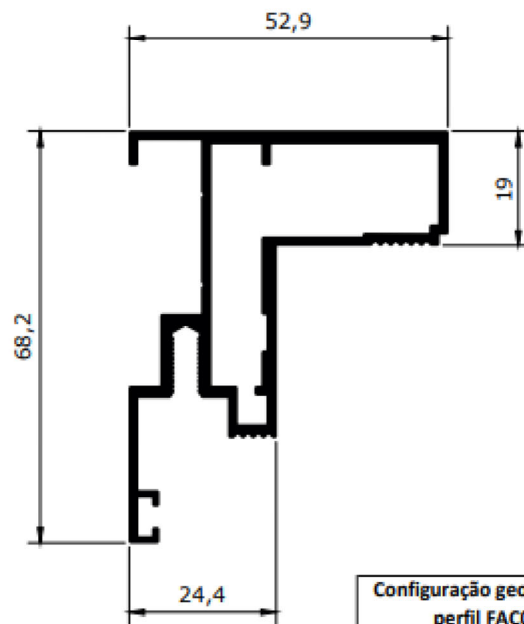

FAC-0040

Meia Coluna 19
1,121 kg/m

Configuração geométrica do perfil FAC0040		
Jx	16,1686	cm ⁴
Jy	26,3688	cm ⁴
Wx	3,6581	cm ³
Wy	6,0618	cm ³
X	4,35	cm
Y	4,42	cm