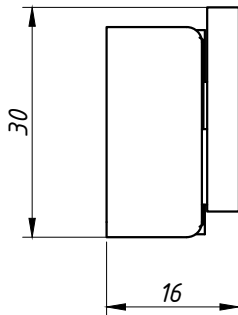

Janeiro/2005

PERSPECTIVA:
(sem escala)

(Cx. 17mm)

Limitador
de abertura LM004 - Não
incluso nas articulações
menores de 950 mm

Detalhe da
guia deslizante
e sistema de frenagem

CARACTERÍSTICAS:

Componentes:	Matéria-prima:
Estrutura	Alumínio
Rebites	Alumínio
Guia deslizante	Poliamida/aço inox
Freio	Poliacetala/aço inox
Buchas	Poliamida
Limitador	Poliamida

Acabamento	
Preto	Branco

Embalagem	1 par de braços
	rebites

Articulação ARP	
Comprimento	Abertura A
340	20°
600	20°
950	10° a 20°
1200	10° a 20°

DETALHE DE APLICAÇÃO:

P.V.II®:
PÁGINA 2.09

Acabamento Fosco
sob encomenda

Código Preto	Código Branco	Comprimento (mm)	Altura (mm) Mín./Máx.	Largura Máxima (mm)	Peso (Kg) Admissível	Vidro (mm) Esp. Máxima
ARP-34P	ARP-34EB	340	400 a 600	1500	22,0	8
ARP-60P	ARP-60EB	600	700 a 1000	1500	35,0	8
ARP-95P	ARP-95EB	950	1000 a 1200	1500	42,0	8
ARP-120P	ARP-120EB	1200	1250 a 1500	1500	50,0	8