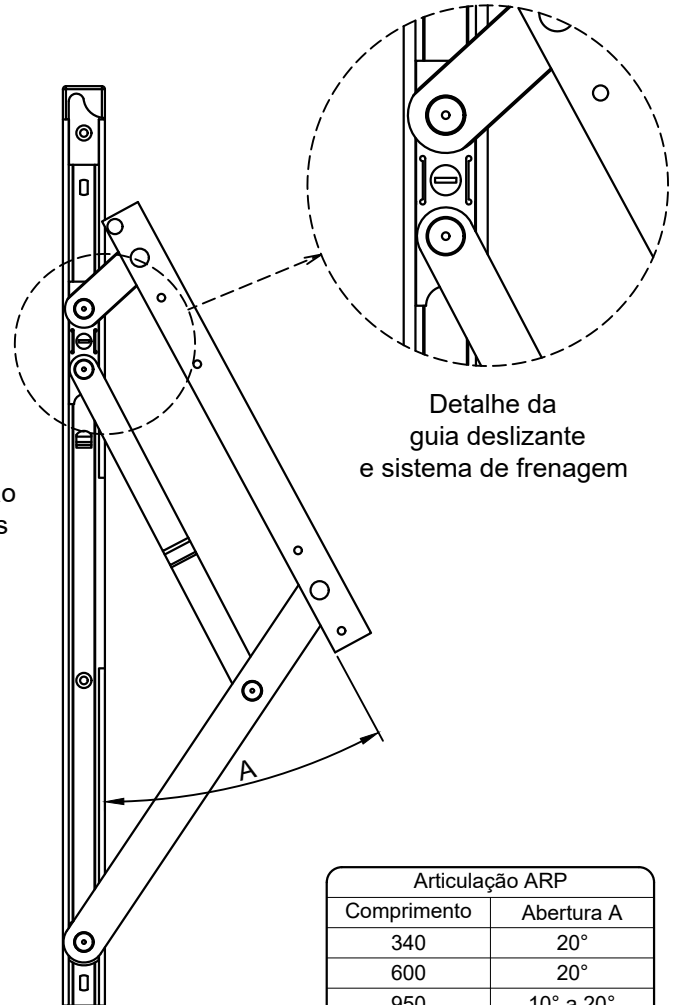

Janeiro/2005

PERSPECTIVA:
(sem escala)

(Cx. 17mm)

Limitador
de abertura LM004 - Não
incluso nas articulações
menores de 950 mm

Detalhe da
guia deslizante
e sistema de frenagem

CARACTERÍSTICAS:

Componentes:	Matéria-prima:
Estrutura	Alumínio
Rebites	Alumínio
Guia deslizante	Poliamida/aço inox
Freio	Poliacetala/aço inox
Buchas	Poliamida
Limitador	Poliamida

Acabamento	
Preto	Branco

Embalagem	1 par de braços
	rebites

Articulação ARP	
Comprimento	Abertura A
340	20°
600	20°
950	10° a 20°
1200	10° a 20°

DETALHE DE APLICAÇÃO:

P.V.II®:
PÁGINA 2.09

Acabamento Fosco
sob encomenda

Código Preto	Código Branco	Comprimento (mm)	Altura (mm) Mín./Máx.	Largura Máxima (mm)	Peso (Kg) Admissível	Vidro (mm) Esp. Máxima
ARP-34P	ARP-34EB	340	400 a 600	1500	22,0	8
ARP-60P	ARP-60EB	600	700 a 1000	1500	35,0	8
ARP-95P	ARP-95EB	950	1000 a 1200	1500	42,0	8
ARP-120P	ARP-120EB	1200	1250 a 1500	1500	50,0	8