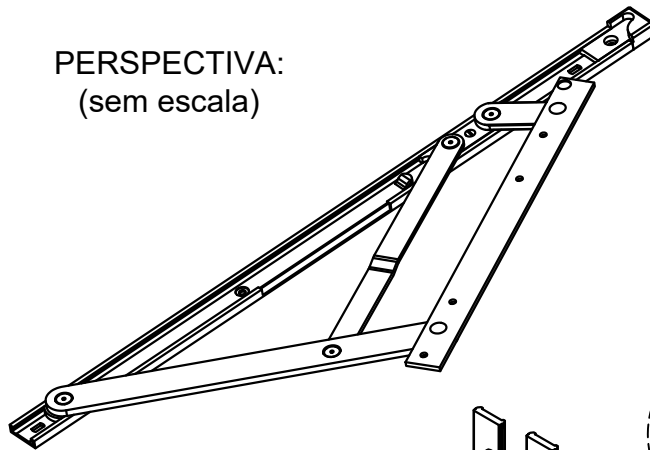

Janeiro/2005

PERSPECTIVA:
(sem escala)

(Cx. 17mm)

Limitador
de abertura LM004 - Não
incluso nas articulações
menores de 950 mm

Detalhe da
guia deslizante
e sistema de frenagem

CARACTERÍSTICAS:

Componentes:	Matéria-prima:
Estrutura	Alumínio
Rebites	Alumínio
Guia deslizante	Poliamida/aço inox
Freio	Poliacetala/aço inox
Buchas	Poliamida
Limitador	Poliamida

Acabamento	
Preto	Branco

Embalagem	1 par de braços
	rebites

Articulação ARP	
Comprimento	Abertura A
340	20°
600	20°
950	10° a 20°
1200	10° a 20°

DETALHE DE APLICAÇÃO:

P.V.II®:
PÁGINA 2.09

Acabamento Fosco
sob encomenda

Código Preto	Código Branco	Comprimento (mm)	Altura (mm) Mín./Máx.	Largura Máxima (mm)	Peso (Kg) Admissível	Vidro (mm) Esp. Máxima
ARP-34P	ARP-34EB	340	400 a 600	1500	22,0	8
ARP-60P	ARP-60EB	600	700 a 1000	1500	35,0	8
ARP-95P	ARP-95EB	950	1000 a 1200	1500	42,0	8
ARP-120P	ARP-120EB	1200	1250 a 1500	1500	50,0	8