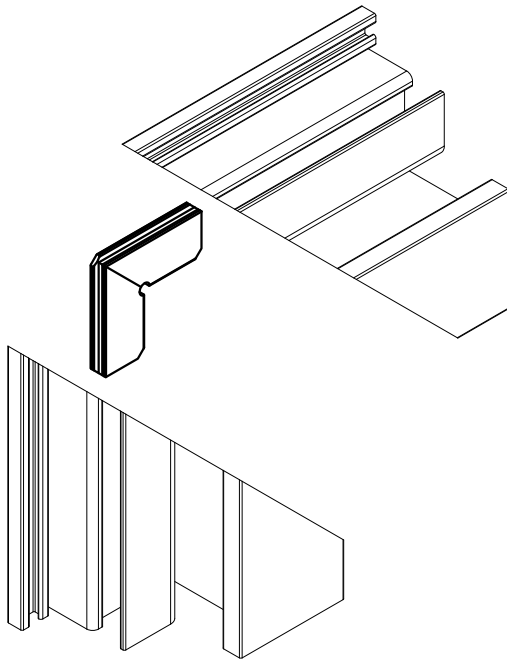

DIMENSÕES: (escala 1:1)

PERSPECTIVA: (sem escala)

DETALHE DE APLICAÇÃO: (sem escala)

CARACTERÍSTICAS:

Componentes:	Matéria-prima:
Estrutura	Poliamida

Acabamento
Preto

Embalagem	20 Peças
-----------	----------

CÓDIGO	ACABAMENTO
CON-433	Preto