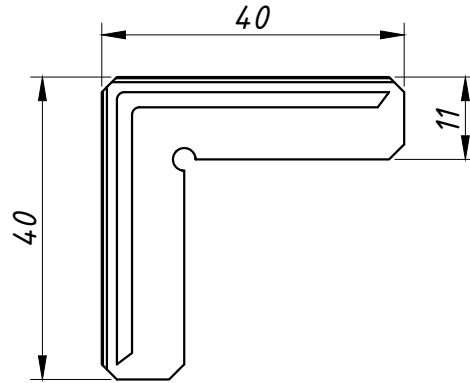

DIMENSÕES: (escala 1:1)

PERSPECTIVA: (sem escala)

DETALHE DE APLICAÇÃO: (sem escala)

CARACTERÍSTICAS:

Componentes:	Matéria-prima:
Estrutura	Poliamida

Acabamento
Preto

Embalagem	20 Peças
-----------	----------

CÓDIGO	ACABAMENTO
CON-433	Preto