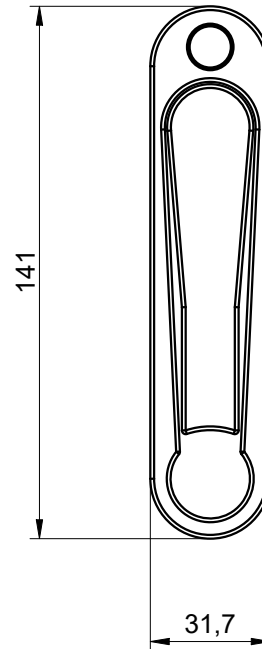

FECHO CREMONA CORRER

APLICAÇÃO: LINHAS:

NOSTRA 32®, MEGA32®,
D'ORO®, GOLD®, CHROMA®,
ALUK 3.2®

PERSPECTIVA:
(Escala 1:2)

DIMENSÕES:
(Escala 1:2)

USINAGEM:
(Escala 1:2)

APLICAÇÃO:
(sem escala)

Acabamento

Preto

Branco

CÓDIGO

ACABAMENTO

FEC0585PT

Preto

Embalagem

01 Fecho Cremona Oculta
02 Parafusos

FEC0585BC

Branco

JANELAS
E PORTAS
DE CORRER

10.26