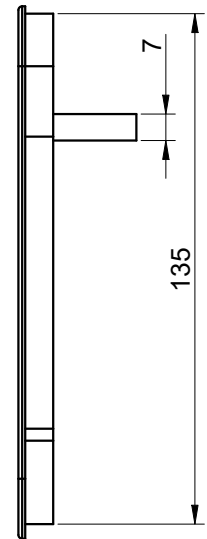

FECHO CREMONA CORRER

APLICAÇÃO: LINHAS:

NOSTRA 32®, MEGA32®,
D'ORO®, GOLD®, CHROMA®,
ALUK 3.2®

PERSPECTIVA:
(Escala 1:2)

DIMENSÕES:
(Escala 1:2)

USINAGEM:
(Escala 1:2)

APLICAÇÃO:
(sem escala)

Acabamento

Preto

Branco

CÓDIGO

ACABAMENTO

FEC0585PT

Preto

Embalagem

01 Fecho Cremona Oculta
02 Parafusos