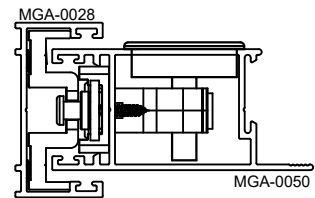

FECHO CREMONA CORRER

APLICAÇÃO: LINHAS:

NOSTRA 32®, MEGA32®,
D'ORO®, GOLD®, CHROMA®,
ALUK 3.2®

PERSPECTIVA:
(Escala 1:2)

DIMENSÕES:
(Escala 1:2)

USINAGEM:
(Escala 1:2)

APLICAÇÃO:
(sem escala)

Acabamento

Preto

Branco

CÓDIGO

ACABAMENTO

FEC0585PT

Preto

Embalagem

01 Fecho Cremona Oculta
02 Parafusos