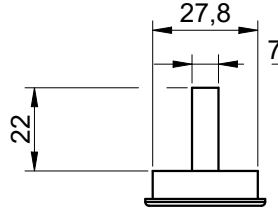

FECHO CREMONA CORRER

APLICAÇÃO: LINHAS:

NOSTRA 32®, MEGA32®,
D'ORO®, GOLD®, CHROMA®,
ALUK 3.2®

PERSPECTIVA:
(Escala 1:2)

DIMENSÕES:
(Escala 1:2)

USINAGEM:
(Escala 1:2)

APLICAÇÃO:
(sem escala)

Acabamento

Preto

Branco

CÓDIGO

ACABAMENTO

FEC0585PT

Preto

Embalagem

01 Fecho Cremona Oculta
02 Parafusos