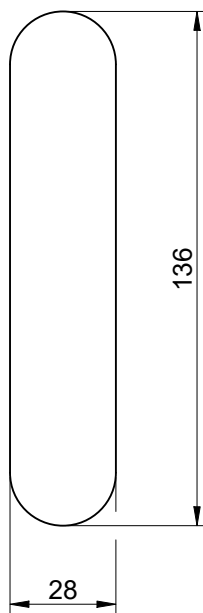

FECHO CREMONA CORRER

APLICAÇÃO: LINHAS:

NOSTRA 32®, MEGA32®,
D'ORO®, GOLD®, CHROMA®,
ALUK 3.2®

PERSPECTIVA:
(Escala 1:2)

DIMENSÕES:
(Escala 1:2)

USINAGEM:
(Escala 1:2)

APLICAÇÃO:
(sem escala)

Acabamento

Preto

Branco

CÓDIGO

ACABAMENTO

FEC0585PT

Preto

Embalagem

01 Fecho Cremona Oculta
02 Parafusos