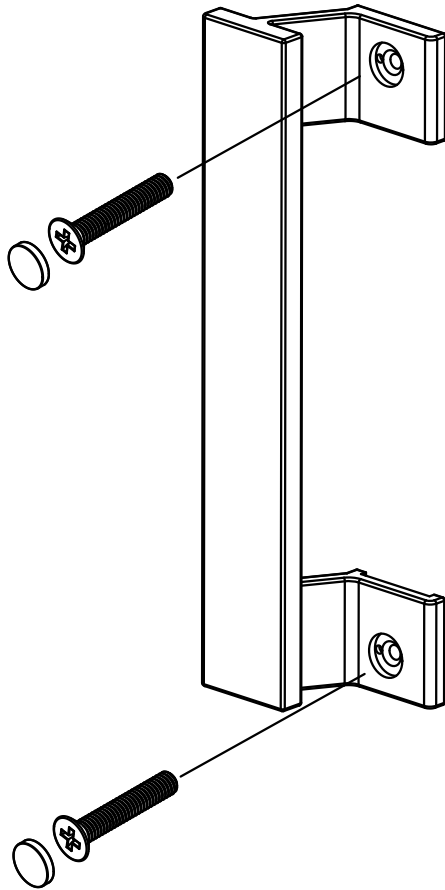

# PUXADOR PORTAS DE CORRER P/ FECHO CONCHA

APLICAÇÃO:  
- LINHAS:  
LINHAS DIVERSAS

Setembro/2024 - REV.:01 Setembro/2024

## DIMENSÕES (escala 1:3)

## PERSPECTIVA (escala 1:3)

## DETALHE DE APLICAÇÃO: (escala 1:5)