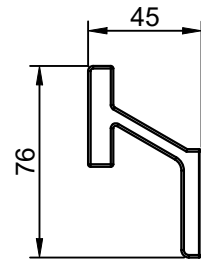

## DIMENSÕES (escala 1:3)

## PERSPECTIVA (escala 1:3)

## DETALHE DE APLICAÇÃO: (escala 1:5)

## CARACTERÍSTICAS:

Componentes:	Matéria-prima:
Estrutura	Alumínio
Tampas	Poliamida
Parafusos	Aço Inox

Acabamento	
Preto	Branco

CÓDIGO	ACABAMENTO
PUX-664	PRETO
PUX-664EB	BRANCO

Embalagem	01 puxador
	02 parafusos/buchas
	02 tampas