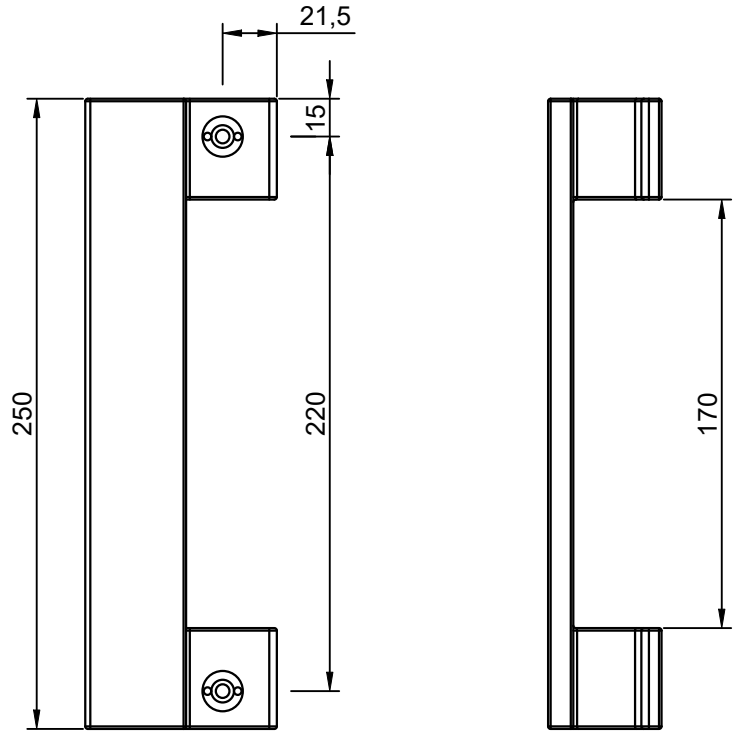

# PUXADOR PORTAS DE CORRER P/ FECHO CONCHA

APLICAÇÃO:  
- LINHAS:  
LINHAS DIVERSAS

Setembro/2024 - REV.:01 Setembro/2024

## DIMENSÕES (escala 1:3)

## PERSPECTIVA (escala 1:3)

## DETALHE DE APLICAÇÃO: (escala 1:5)