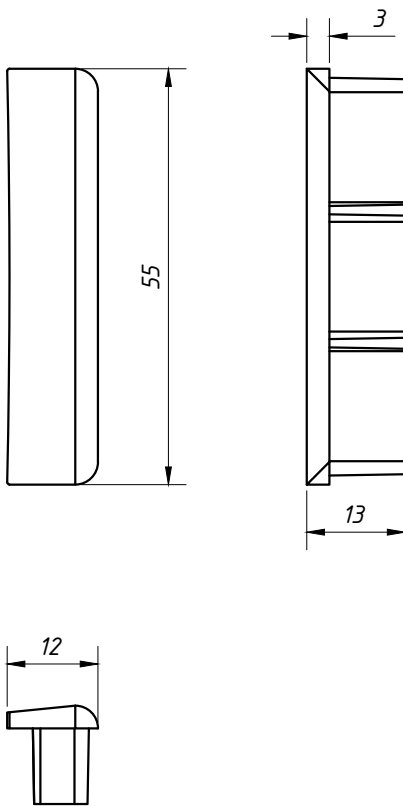

# TAMPA PERFIL ACABAMENTO EXL 88349

APLICAÇÃO:  
- LINHAS:  
NOSTRA 25® e NOSTRA 32®

Setembro/2015 - REV.01 Janeiro/2024

PERSPECTIVA:  
(Escala 1:1)

DIMENSÕES:  
(Escala 1:1)

DETALHE DE APLICAÇÃO:  
(Escala 1:2)

## CARACTERÍSTICAS:

Componentes:	Matéria-prima:
Estrutura	Poliamida

Acabamento	Branco/Preto
------------	--------------

Embalagem	08 Peças
-----------	----------

CÓDIGO	ACABAMENTO
NYL0192BC	Branco
NYL0192PT	Preto