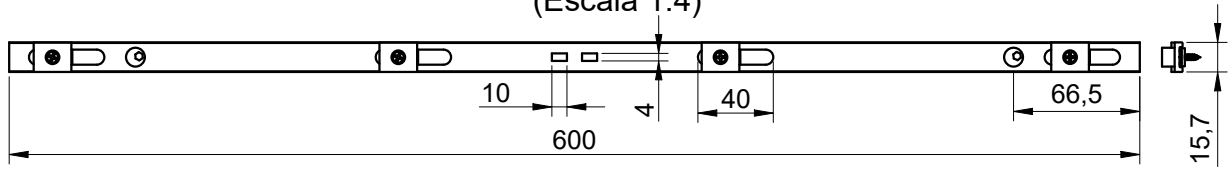

DIMENSÕES:
(Escala 1:4)

PERSPECTIVA:
(Escala 1:4)

APLICAÇÃO:
(Sem escala)

CARACTERÍSTICAS:

Código	KIT0007FS
Embalagem	01 Haste Multiponto 04 Parafusos 04 Guias de fixação

Componentes:	Material:	Quantidade:
Haste	Alumínio	01
Contrafechos	Alumínio	02
Parafusos	Aço	04
Guias de Fixação	Políamida	04