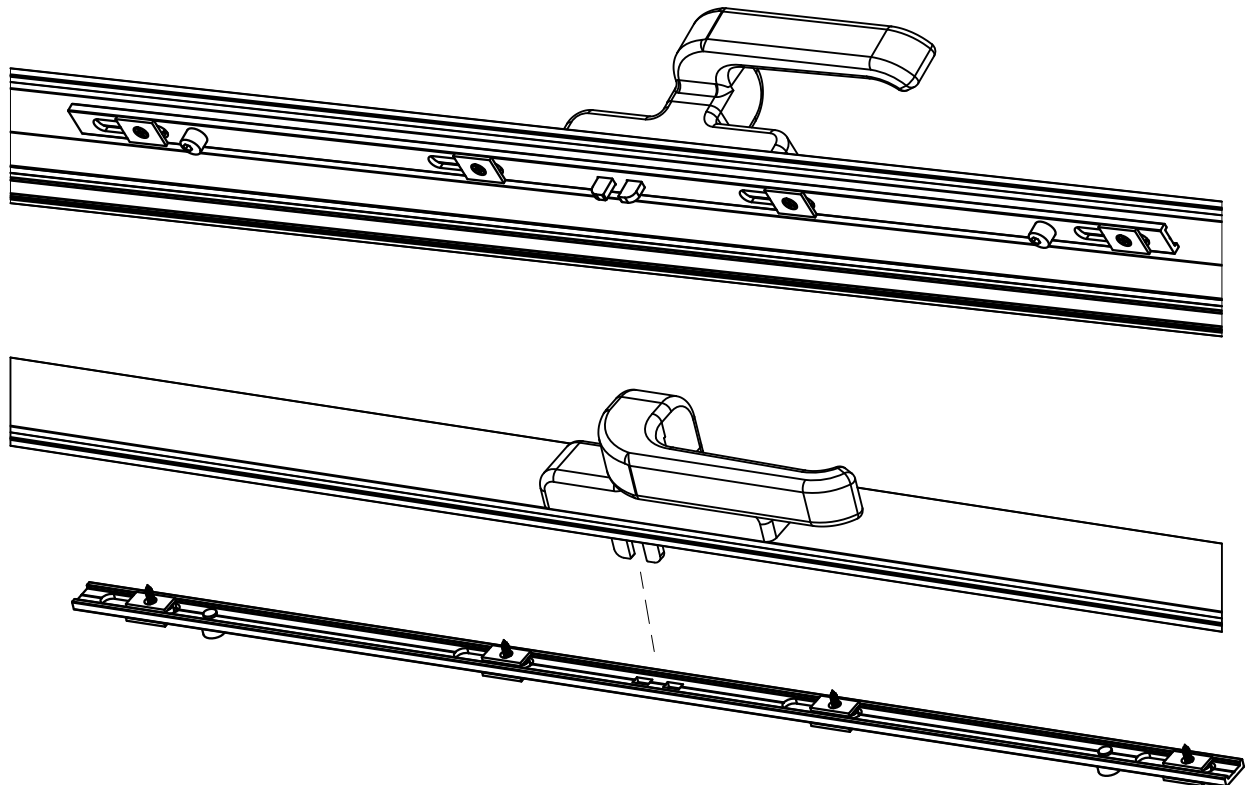

DIMENSÕES:
(Escala 1:4)

PERSPECTIVA:
(Escala 1:4)

APLICAÇÃO:
(Sem escala)

CARACTERÍSTICAS:

Código	KIT0007FS
Embalagem	01 Haste Multiponto 04 Parafusos 04 Guias de fixação

Componentes:	Material:	Quantidade:
Haste	Alumínio	01
Contrafechos	Alumínio	02
Parafusos	Aço	04
Guias de Fixação	Políamida	04