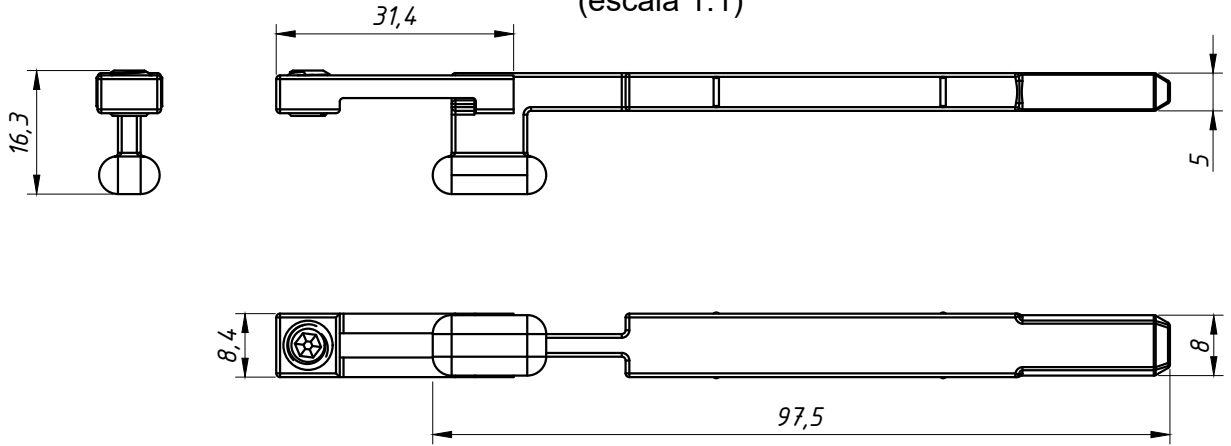

DIMENSÕES: (escala 1:1)

PERSPECTIVA: (Sem escala)

DETALHE DE APLICAÇÃO: (escala 1:2)

CARACTERÍSTICAS:

Componentes:	Matéria-prima:
Estrutura	Poliamida
Parafuso	Aço Inox

Acabamentos	
Preto	Branco

Embalagem	02 unidades
-----------	-------------

CÓDIGO	ACABAMENTO
TRA2170PT	Preto
TRA2170BC	Branco