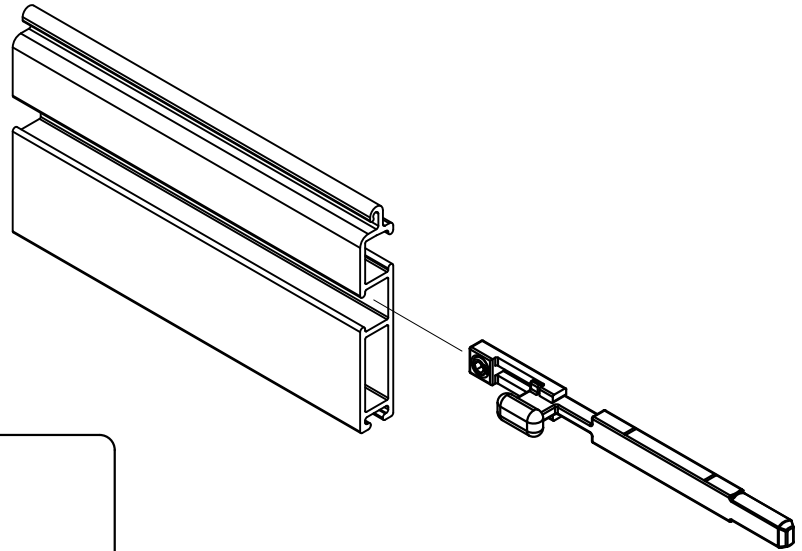

DIMENSÕES: (escala 1:1)

PERSPECTIVA: (Sem escala)

DETALHE DE APLICAÇÃO: (escala 1:2)

CARACTERÍSTICAS:

Componentes:	Matéria-prima:
Estrutura	Poliamida
Parafuso	Aço Inox

Acabamentos	
Preto	Branco

Embalagem	02 unidades
-----------	-------------

CÓDIGO	ACABAMENTO
TRA2170PT	Preto
TRA2170BC	Branco