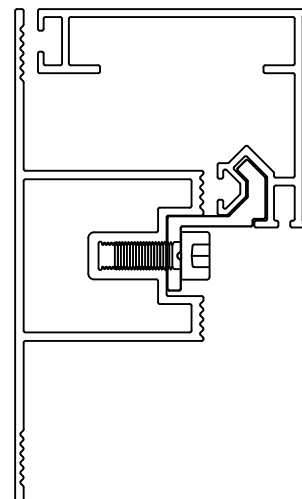

DIMENSÕES:
(escala 1:1)

PERSPECTIVA:
(escala 1:1)

DETALHE DE APLICAÇÃO:
(sem escala)

CARACTERÍSTICAS:

Componentes:	Matéria-prima:
Estrutura	Alumínio
Parafusos	Inox

Embalagem	20 PEÇAS / 20 PARAFUSOS
-----------	-------------------------

Código	Acabamento
PRE0110	Natural