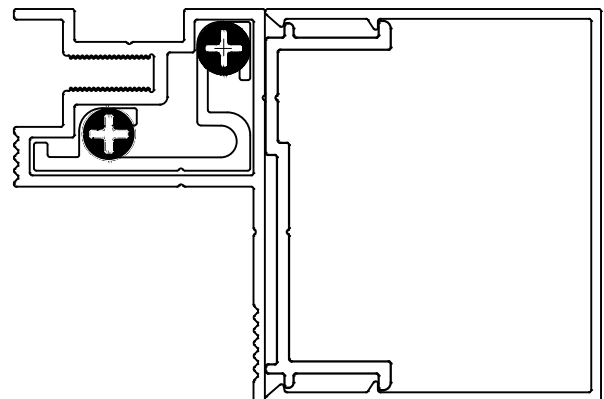

PRESILHA DA MEIA TRAVESSA UNIVERSAL FAC0270

APLICAÇÃO: Linha:

FACHADA LUXOR®

FEVEREIRO/2024 - REV00

DIMENSÕES:
(escala 1:1)

PERSPECTIVA:
(escala 1:1)

DETALHE DE APLICAÇÃO:
(sem escala)

CARACTERÍSTICAS:

Componentes:	Matéria-prima:
Estrutura	Alumínio

Embalagem	20 PEÇAS
-----------	----------

Código	Acabamento
PRE0280	Natural

28.07