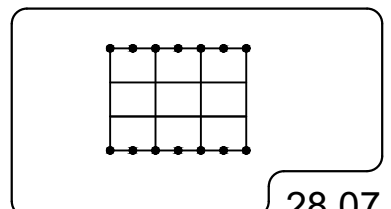

PRESILHA DA MEIA TRAVESSA UNIVERSAL FAC0270

APLICAÇÃO: Linha:

FACHADA LUXOR®

FEVEREIRO/2024 - REV00

DIMENSÕES:
(escala 1:1)

PERSPECTIVA:
(escala 1:1)

DETALHE DE APLICAÇÃO:
(sem escala)

CARACTERÍSTICAS:

Componentes:	Matéria-prima:
Estrutura	Alumínio

Embalagem	20 PEÇAS
-----------	----------

Código	Acabamento
PRE0280	Natural

28.07