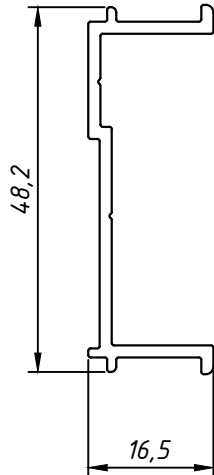

PRESILHA DA MEIA TRAVESSA UNIVERSAL FAC0270

APLICAÇÃO: Linha:

FACHADA LUXOR®

FEVEREIRO/2024 - REV00

DIMENSÕES:
(escala 1:1)

PERSPECTIVA:
(escala 1:1)

DETALHE DE APLICAÇÃO:
(sem escala)

CARACTERÍSTICAS:

Componentes:	Matéria-prima:
Estrutura	Alumínio

Embalagem	20 PEÇAS
-----------	----------

Código	Acabamento
PRE0280	Natural

28.07