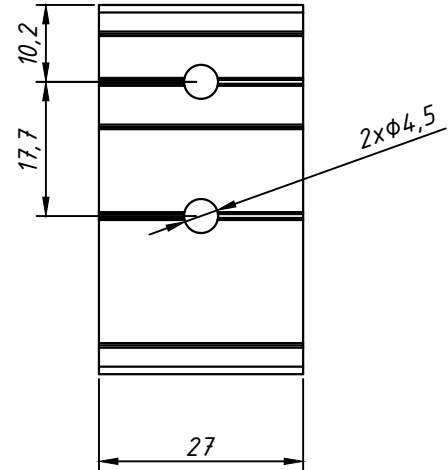

PRESILHA DA MEIA TRAVESSA UNIVERSAL FAC0270

APLICAÇÃO: Linha:

FACHADA LUXOR®

FEVEREIRO/2024 - REV00

DIMENSÕES:
(escala 1:1)

PERSPECTIVA:
(escala 1:1)

DETALHE DE APLICAÇÃO:
(sem escala)

CARACTERÍSTICAS:

Componentes:	Matéria-prima:
Estrutura	Alumínio

Embalagem	20 PEÇAS
-----------	----------

Código	Acabamento
PRE0280	Natural

28.07