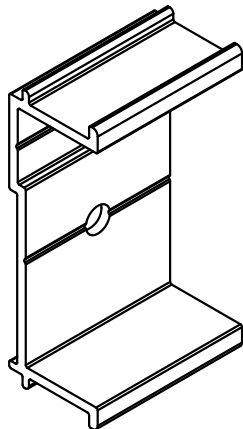

PRESILHA DA MEIA TRAVESSA UNIVERSAL FAC0270

APLICAÇÃO: Linha:

FACHADA LUXOR®

FEVEREIRO/2024 - REV00

DIMENSÕES:
(escala 1:1)

PERSPECTIVA:
(escala 1:1)

DETALHE DE APLICAÇÃO:
(sem escala)

CARACTERÍSTICAS:

Componentes:	Matéria-prima:
Estrutura	Alumínio

Embalagem	20 PEÇAS
-----------	----------

Código	Acabamento
PRE0280	Natural

28.07