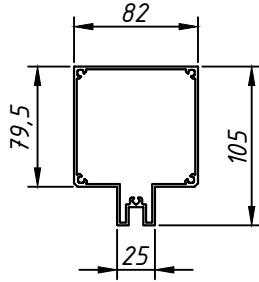

# LUVA PARA PERFIL FAC0025

APLICAÇÃO: Linha:

FACHADA LUXOR®

JANEIRO/2024 - REV00

DIMENSÕES:  
(escala 1:5)

PERSPECTIVA:  
(escala 1:5)

DETALHE DE APLICAÇÃO:  
(sem escala)

CARACTERÍSTICAS:

Componentes:

Estrutura

Matéria-prima:

Alumínio

Embalagem

4 PEÇAS

Código

LUV0610