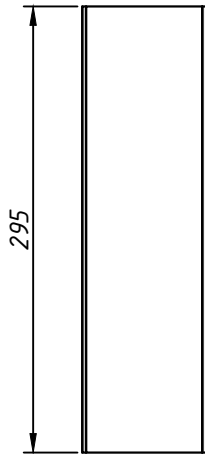

LUVA PARA PERFIL FAC0030

APLICAÇÃO: Linha:

FACHADA LUXOR®

DIMENSÕES:
(escala 1:5)

PERSPECTIVA:
(escala 1:5)

DETALHE DE APLICAÇÃO:
(sem escala)

CARACTERÍSTICAS:

Componentes:

Estrutura

Matéria-prima:

Alumínio

Embalagem

4 PEÇAS

Código

LUV0620

Acabamento