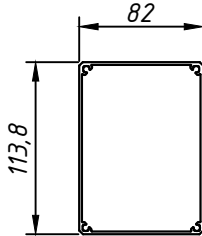

LUVA PARA PERFIL FAC0030

APLICAÇÃO: Linha:

FACHADA LUXOR®

DIMENSÕES:
(escala 1:5)

PERSPECTIVA:
(escala 1:5)

DETALHE DE APLICAÇÃO:
(sem escala)

CARACTERÍSTICAS:

Componentes:

Estrutura

Matéria-prima:

Alumínio

Embalagem

4 PEÇAS

Código

LUV0620

Acabamento