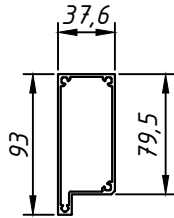

# LUVA PARA PERFIL FAC0050

APLICAÇÃO: Linha:

FACHADA LUXOR®

DIMENSÕES:  
(escala 1:5)

PERSPECTIVA:  
(escala 1:5)

DETALHE DE APLICAÇÃO:  
(sem escala)

CARACTERÍSTICAS:

Componentes:

Estrutura

Matéria-prima:

Alumínio

Embalagem

4 PEÇAS

Código

LUV0710

Acabamento