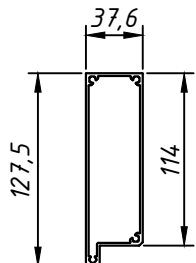

LUVA PARA PERFIL FAC0055

APLICAÇÃO: Linha:

FACHADA LUXOR®

JANEIRO/2024 - REV00

DIMENSÕES:
(escala 1:5)

PERSPECTIVA:
(escala 1:5)

DETALHE DE APLICAÇÃO:
(sem escala)

CARACTERÍSTICAS:

Componentes:

Estrutura

Matéria-prima:

Alumínio

Embalagem

4 PEÇAS

Código

LUV0720