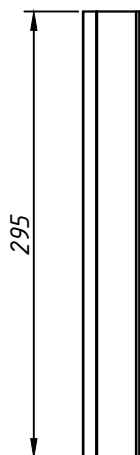

LUVA PARA PERFIL FAC0055

APLICAÇÃO: Linha:

FACHADA LUXOR®

JANEIRO/2024 - REV00

DIMENSÕES:
(escala 1:5)

PERSPECTIVA:
(escala 1:5)

DETALHE DE APLICAÇÃO:
(sem escala)

CARACTERÍSTICAS:

Componentes:

Estrutura

Matéria-prima:

Alumínio

Embalagem

4 PEÇAS

Código

LUV0720