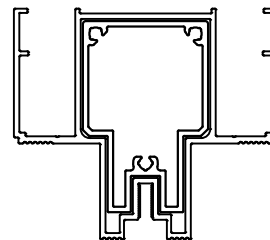

# LUVA PARA PERFIL FAC0500

APLICAÇÃO: Linha:

FACHADA LUXOR®

JANEIRO/2024 - REV00

DIMENSÕES:  
(escala 1:5)

PERSPECTIVA:  
(escala 1:5)

DETALHE DE APLICAÇÃO:  
(sem escala)

CARACTERÍSTICAS:

Componentes:

Estrutura

Matéria-prima:

Alumínio

Embalagem

4 PEÇAS

Código

LUV0750