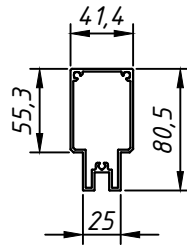

LUVA PARA PERFIL FAC0510

APLICAÇÃO: Linha:

FACHADA LUXOR®

JANEIRO/2024 - REV00

DIMENSÕES:
(escala 1:5)

PERSPECTIVA:
(escala 1:5)

DETALHE DE APLICAÇÃO:
(sem escala)

CARACTERÍSTICAS:

Componentes:

Estrutura

Matéria-prima:

Alumínio

Embalagem

4 PEÇAS

Código

LUV0760