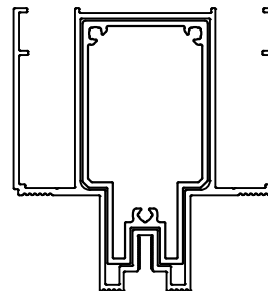

LUVA PARA PERFIL FAC0510

APLICAÇÃO: Linha:

FACHADA LUXOR®

JANEIRO/2024 - REV00

DIMENSÕES:
(escala 1:5)

PERSPECTIVA:
(escala 1:5)

DETALHE DE APLICAÇÃO:
(sem escala)

CARACTERÍSTICAS:

Componentes:

Estrutura

Matéria-prima:

Alumínio

Embalagem

4 PEÇAS

Código

LUV0760