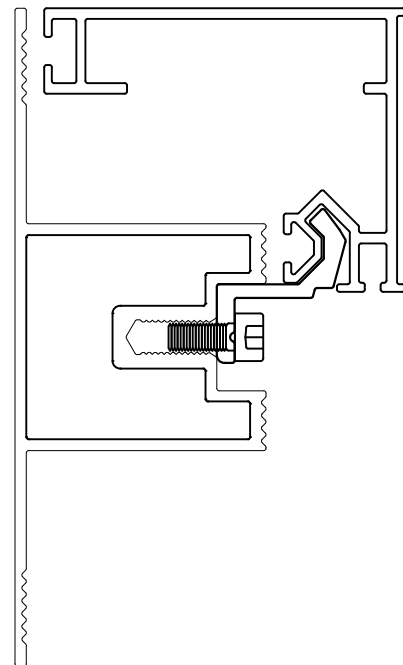

DIMENSÕES:  
(escala 1:1)

PERSPECTIVA:  
(escala 1:1)

DETALHE DE APLICAÇÃO:  
(sem escala)

CARACTERÍSTICAS:

Componentes:	Matéria-prima:
Estrutura	Alumínio
Parafusos	Inox

Embalagem	20 PEÇAS / 20 PARAFUSOS
-----------	-------------------------

Código	Acabamento
PRE0110	Natural