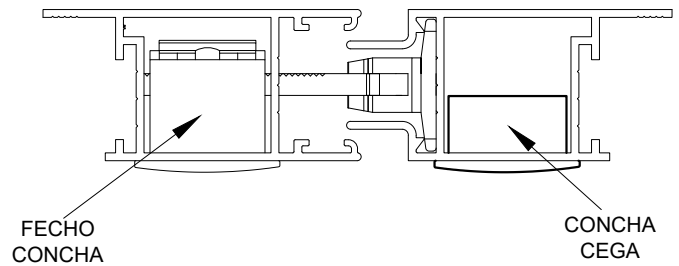

PERSPECTIVA:
(sem escala)

DIMENSÕES:
(escala 1:2)

USINAGEM:
(escala 1:2)

DETALHE DE APLICAÇÃO:
(sem escala)

CARACTERÍSTICAS:

Componentes:	Matéria-prima:
Estrutura	Alumínio
Parafusos	Aço Inox

Acabamento		
Preto	Fosco	Branco

Embalagem	20 Conchas cegas
	40 Parafusos

CÓDIGO	ACABAMENTO
CON-200	Preto
CON-2000	Fosco
CON-200EB	Branco

JANELAS
E PORTAS
DE CORRER