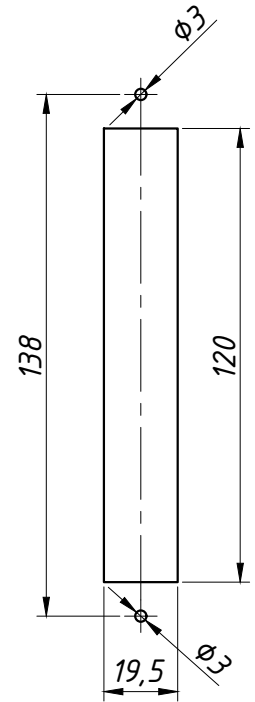

PERSPECTIVA:
(sem escala)

DIMENSÕES:
(escala 1:2)

USINAGEM:
(escala 1:2)

DETALHE DE APLICAÇÃO:
(sem escala)

CARACTERÍSTICAS:

Componentes:	Matéria-prima:
Estrutura	Alumínio
Parafusos	Aço Inox

Acabamento		
Preto	Fosco	Branco

Embalagem	20 Conchas cegas
	40 Parafusos

CÓDIGO	ACABAMENTO
CON-200	Preto
CON-2000	Fosco
CON-200EB	Branco

JANELAS
E PORTAS
DE CORRER