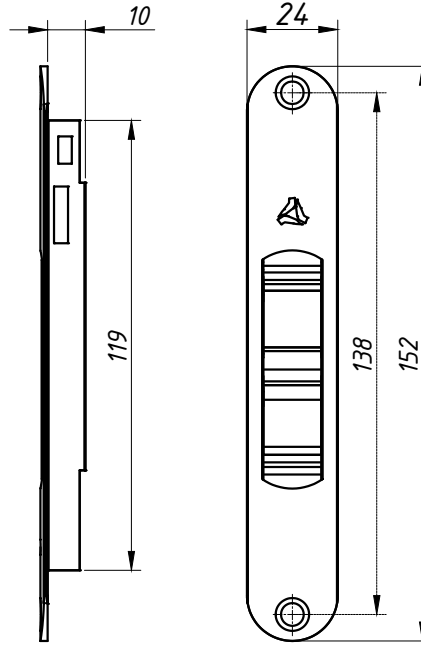

PERSPECTIVA:
(sem escala)

DIMENSÕES:
(escala 1:2)

USINAGEM:
(escala 1:2)

DETALHE DE APLICAÇÃO:
(sem escala)

CARACTERÍSTICAS:

Componentes:	Matéria-prima:
Estrutura	Alumínio
Parafusos	Aço Inox

Acabamento		
Preto	Fosco	Branco

Embalagem	20 Conchas cegas
	40 Parafusos

CÓDIGO	ACABAMENTO
CON-200	Preto
CON-2000	Fosco
CON-200EB	Branco

JANELAS
E PORTAS
DE CORRER