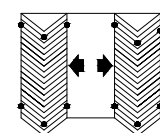

### DIMENSÕES: (escala 1:2)

DOBRADIÇA SEM PUXADOR  
(sem escala)

DOBRADIÇA COM PUXADOR  
(sem escala)

DETALHE DE APLICAÇÃO DA DOBRADIÇA SEM PUXADOR:  
(escala 1:1)

DETALHE DE APLICAÇÃO DA DOBRADIÇA COM PUXADOR:  
(escala 1:1)

ACABAMENTOS AMADEIRADOS CONSULTAR PÁGINA 04 NO CATÁLOGO TÉCNICO DE COMPONENTES.

**OBSERVAÇÃO:**  
 Duas dobradiças por folha  
 Carga máxima 30 kg  
 Dimensões máximas 500 x 1400 mm

### CARACTERÍSTICAS:

Componentes:	Matéria-prima:
Abas	Alumínio
Eixo central	Aço Inox
Buchas e cabo	Poliamida
Parafusos	Aço Inox

Acabamento		
Preto	Fosco	Branco

Embalagem	20 Dobradiças
	60 Parafusos

DESCRIÇÃO	CÓDIGO	ACAB.
Dobradiça sem puxador	DOB-8370	Fosco
	DOB-837	Preto
	DOB-837EB	Branco
Dobradiça com puxador	DOB-8380	Fosco
	DOB-838	Preto
	DOB-838EB	Branco