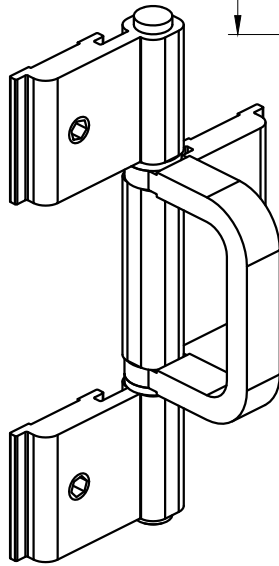

### DIMENSÕES: (escala 1:2)

DOBRADIÇA SEM PUXADOR  
(sem escala)

DOBRADIÇA COM PUXADOR  
(sem escala)

DETALHE DE APLICAÇÃO DA DOBRADIÇA SEM PUXADOR:  
(escala 1:1)

DETALHE DE APLICAÇÃO DA DOBRADIÇA COM PUXADOR:  
(escala 1:1)

ACABAMENTOS AMADEIRADOS CONSULTAR PÁGINA 04 NO CATÁLOGO TÉCNICO DE COMPONENTES.

**OBSERVAÇÃO:**  
 Duas dobradiças por folha  
 Carga máxima 30 kg  
 Dimensões máximas 500 x 1400 mm

### CARACTERÍSTICAS:

Componentes:	Matéria-prima:
Abas	Alumínio
Eixo central	Aço Inox
Buchas e cabo	Poliamida
Parafusos	Aço Inox

Acabamento		
Preto	Fosco	Branco

Embalagem	20 Dobradiças
	60 Parafusos

DESCRIÇÃO	CÓDIGO	ACAB.
Dobradiça sem puxador	DOB-8370	Fosco
	DOB-837	Preto
	DOB-837EB	Branco
Dobradiça com puxador	DOB-8380	Fosco
	DOB-838	Preto
	DOB-838EB	Branco