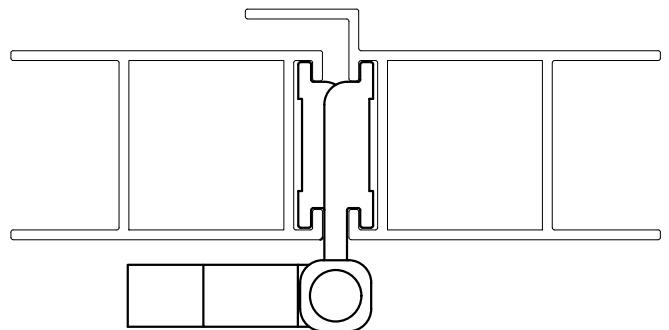

### DIMENSÕES: (escala 1:2)

DOBRADIÇA SEM PUXADOR  
(sem escala)

DOBRADIÇA COM PUXADOR  
(sem escala)

DETALHE DE APLICAÇÃO DA DOBRADIÇA SEM PUXADOR:  
(escala 1:1)

DETALHE DE APLICAÇÃO DA DOBRADIÇA COM PUXADOR:  
(escala 1:1)

ACABAMENTOS AMADEIRADOS CONSULTAR PÁGINA 04 NO CATÁLOGO TÉCNICO DE COMPONENTES.

**OBSERVAÇÃO:**  
 Duas dobradiças por folha  
 Carga máxima 30 kg  
 Dimensões máximas 500 x 1400 mm

### CARACTERÍSTICAS:

Componentes:	Matéria-prima:
Abas	Alumínio
Eixo central	Aço Inox
Buchas e cabo	Poliamida
Parafusos	Aço Inox

Acabamento		
Preto	Fosco	Branco

Embalagem	20 Dobradiças
	60 Parafusos

DESCRIÇÃO	CÓDIGO	ACAB.
Dobradiça sem puxador	DOB-8370	Fosco
	DOB-837	Preto
	DOB-837EB	Branco
Dobradiça com puxador	DOB-8380	Fosco
	DOB-838	Preto
	DOB-838EB	Branco