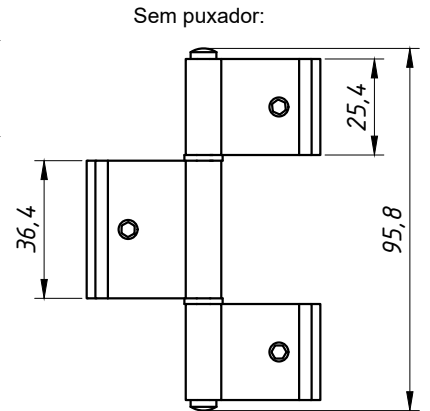

### DIMENSÕES: (escala 1:2)

DOBRADIÇA SEM PUXADOR  
(sem escala)

DOBRADIÇA COM PUXADOR  
(sem escala)

DETALHE DE APLICAÇÃO DA DOBRADIÇA SEM PUXADOR:  
(escala 1:1)

DETALHE DE APLICAÇÃO DA DOBRADIÇA COM PUXADOR:  
(escala 1:1)

ACABAMENTOS AMADEIRADOS CONSULTAR PÁGINA 04 NO CATÁLOGO TÉCNICO DE COMPONENTES.

**OBSERVAÇÃO:**  
 Duas dobradiças por folha  
 Carga máxima 30 kg  
 Dimensões máximas 500 x 1400 mm

### CARACTERÍSTICAS:

Componentes:	Matéria-prima:
Abas	Alumínio
Eixo central	Aço Inox
Buchas e cabo	Poliamida
Parafusos	Aço Inox

Acabamento		
Preto	Fosco	Branco

Embalagem	20 Dobradiças
	60 Parafusos

DESCRIÇÃO	CÓDIGO	ACAB.
Dobradiça sem puxador	DOB-8370	Fosco
	DOB-837	Preto
	DOB-837EB	Branco
Dobradiça com puxador	DOB-8380	Fosco
	DOB-838	Preto
	DOB-838EB	Branco