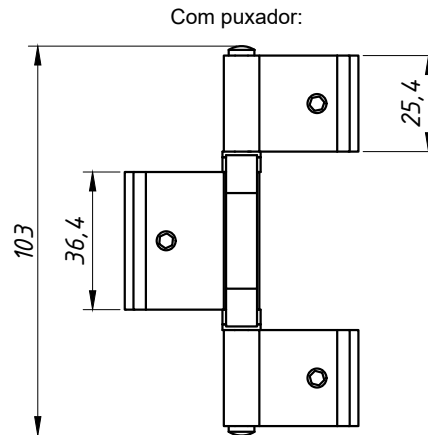

### DIMENSÕES: (escala 1:2)

DOBRADIÇA SEM PUXADOR  
(sem escala)

DOBRADIÇA COM PUXADOR  
(sem escala)

DETALHE DE APLICAÇÃO DA DOBRADIÇA SEM PUXADOR:  
(escala 1:1)

DETALHE DE APLICAÇÃO DA DOBRADIÇA COM PUXADOR:  
(escala 1:1)

ACABAMENTOS AMADEIRADOS CONSULTAR PÁGINA 04 NO CATÁLOGO TÉCNICO DE COMPONENTES.

**OBSERVAÇÃO:**  
 Duas dobradiças por folha  
 Carga máxima 30 kg  
 Dimensões máximas 500 x 1400 mm

### CARACTERÍSTICAS:

Componentes:	Matéria-prima:
Abas	Alumínio
Eixo central	Aço Inox
Buchas e cabo	Poliamida
Parafusos	Aço Inox

Acabamento		
Preto	Fosco	Branco

Embalagem	20 Dobradiças
	60 Parafusos

DESCRIÇÃO	CÓDIGO	ACAB.
Dobradiça sem puxador	DOB-8370	Fosco
	DOB-837	Preto
	DOB-837EB	Branco
Dobradiça com puxador	DOB-8380	Fosco
	DOB-838	Preto
	DOB-838EB	Branco