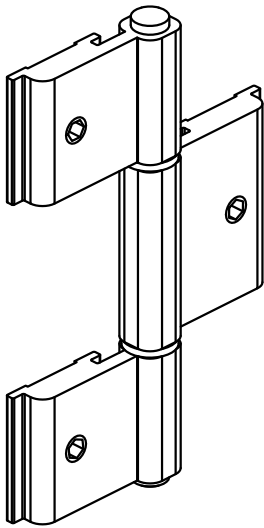

### DIMENSÕES: (escala 1:2)

DOBRADIÇA SEM PUXADOR  
(sem escala)

DOBRADIÇA COM PUXADOR  
(sem escala)

DETALHE DE APLICAÇÃO DA DOBRADIÇA SEM PUXADOR:  
(escala 1:1)

DETALHE DE APLICAÇÃO DA DOBRADIÇA COM PUXADOR:  
(escala 1:1)

ACABAMENTOS AMADEIRADOS CONSULTAR PÁGINA 04 NO CATÁLOGO TÉCNICO DE COMPONENTES.

**OBSERVAÇÃO:**  
 Duas dobradiças por folha  
 Carga máxima 30 kg  
 Dimensões máximas 500 x 1400 mm

### CARACTERÍSTICAS:

Componentes:	Matéria-prima:
Abas	Alumínio
Eixo central	Aço Inox
Buchas e cabo	Poliamida
Parafusos	Aço Inox

Acabamento		
Preto	Fosco	Branco

Embalagem	20 Dobradiças
	60 Parafusos

DESCRIÇÃO	CÓDIGO	ACAB.
Dobradiça sem puxador	DOB-8370	Fosco
	DOB-837	Preto
	DOB-837EB	Branco
Dobradiça com puxador	DOB-8380	Fosco
	DOB-838	Preto
	DOB-838EB	Branco