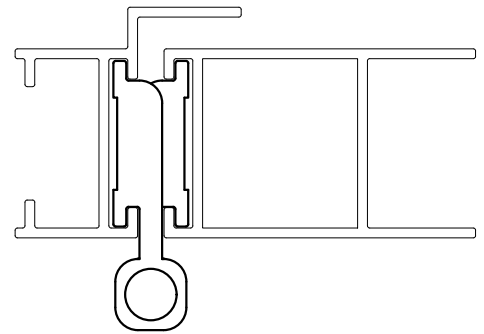

### DIMENSÕES: (escala 1:2)

DOBRADIÇA SEM PUXADOR  
(sem escala)

DOBRADIÇA COM PUXADOR  
(sem escala)

DETALHE DE APLICAÇÃO DA DOBRADIÇA SEM PUXADOR:  
(escala 1:1)

DETALHE DE APLICAÇÃO DA DOBRADIÇA COM PUXADOR:  
(escala 1:1)

ACABAMENTOS AMADEIRADOS CONSULTAR PÁGINA 04 NO CATÁLOGO TÉCNICO DE COMPONENTES.

**OBSERVAÇÃO:**  
 Duas dobradiças por folha  
 Carga máxima 30 kg  
 Dimensões máximas 500 x 1400 mm

### CARACTERÍSTICAS:

Componentes:	Matéria-prima:
Abas	Alumínio
Eixo central	Aço Inox
Buchas e cabo	Poliamida
Parafusos	Aço Inox

Acabamento		
Preto	Fosco	Branco

Embalagem	20 Dobradiças
	60 Parafusos

DESCRIÇÃO	CÓDIGO	ACAB.
Dobradiça sem puxador	DOB-8370	Fosco
	DOB-837	Preto
	DOB-837EB	Branco
Dobradiça com puxador	DOB-8380	Fosco
	DOB-838	Preto
	DOB-838EB	Branco