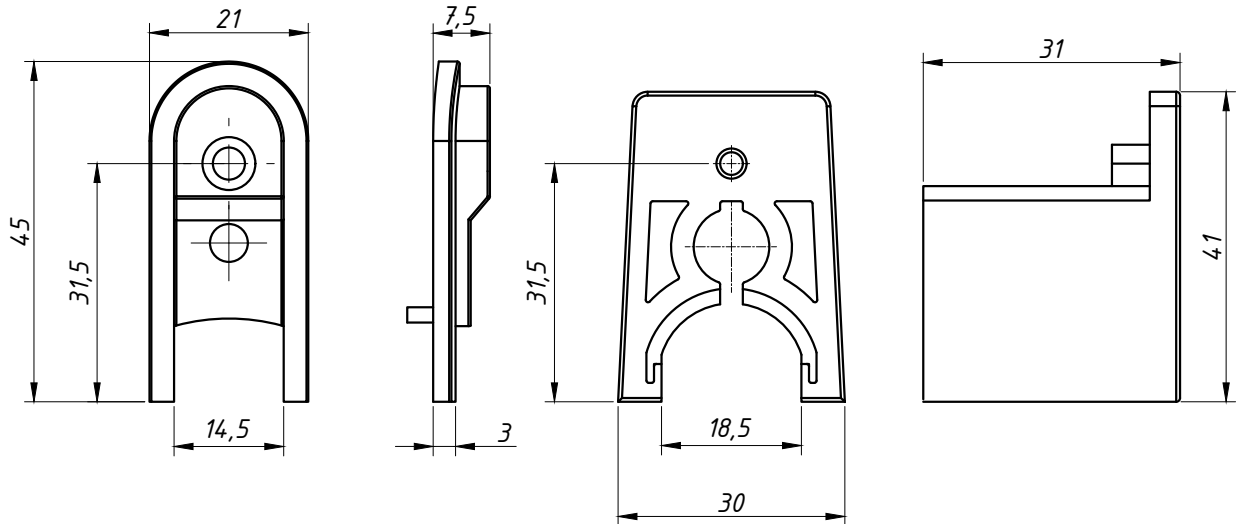

**DIMENSÕES:**  
(escala 1:1)

**PERSPECTIVA:**  
(sem escala)

**DETALHE DE APLICAÇÃO:**  
(sem escala)

**CARACTERÍSTICAS:**

Componentes:	Matéria-prima:
Estrutura	Poliamida
Parafuso	Aço Inox

Acabamento	Preto
	Branco

Embalagem	10 Peças
-----------	----------

CÓDIGO	ACABAMENTO
GUI-320	Preto
GUI-320NB	Branco

JANELAS  
E PORTAS  
DE CORRER