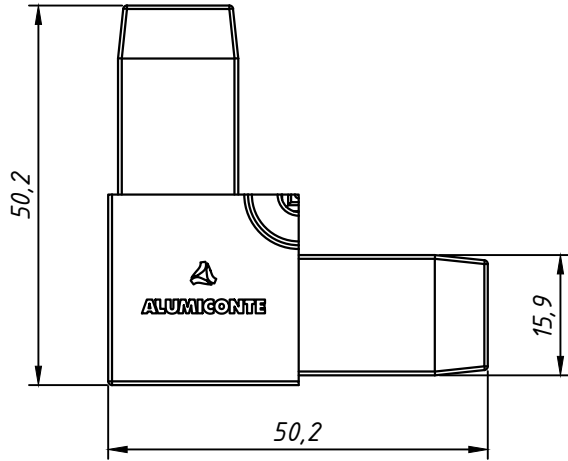

CANTO TELA MOSQUITEIRA MGA-0019

APLICAÇÃO:
- Perfil:
MGA-0019

Revisão: 01 Novembro/2024

DIMENSÕES:
(escala 1:1)

PERSPECTIVA:
(Escala 1:1)

DETALHE DE APLICAÇÃO:
(Escala 1:2)

CARACTERÍSTICAS:

Componentes:	Matéria-prima:
Estrutura	Poliamida

Acabamento	Preto / Branco
------------	----------------

Embalagem	8 Peças
-----------	---------

CÓDIGO	ACABAMENTO
CON0019BC	Branco
CON0019PT	Preto

PORTAS
E JANELAS
DE CORRER