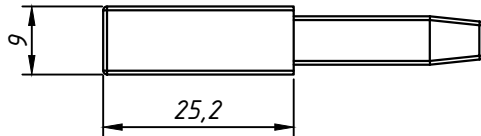

CANTO TELA MOSQUITEIRA MGA-0019

APLICAÇÃO:
- Perfil:
MGA-0019

Revisão: 01 Novembro/2024

DIMENSÕES:
(escala 1:1)

PERSPECTIVA:
(Escala 1:1)

DETALHE DE APLICAÇÃO:
(Escala 1:2)

CARACTERÍSTICAS:

Componentes:	Matéria-prima:
Estrutura	Poliamida

Acabamento	Preto / Branco
------------	----------------

Embalagem	8 Peças
-----------	---------

CÓDIGO	ACABAMENTO
CON0019BC	Branco
CON0019PT	Preto

PORTAS
E JANELAS
DE CORRER