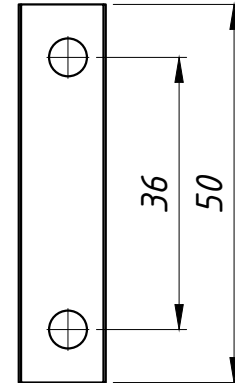

**DIMENSÕES:**  
(escala 1:1)

PERSPECTIVA:  
(sem escala)

**ATENÇÃO: USO EXCLUSIVO  
PARA O FEC-250**

**CARACTERÍSTICAS:**

Componentes:	Matéria-prima:
Estrutura	Alumínio
Parafusos	Aço Inox

Acabamento		
Preto	Fosco	Branco

Embalagem	20 Contra testas
	40 Parafusos

CÓDIGO	ACABAMENTO
CON-250	Preto
CON-2500	Fosco
CON-250EB	Branco

JANELAS  
E PORTAS  
DE CORRER