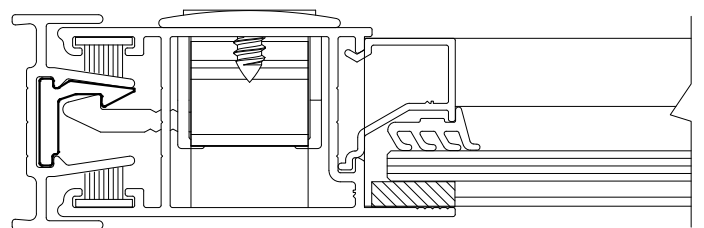

**DIMENSÕES:**  
(escala 1:1)

PERSPECTIVA:  
(sem escala)

**ATENÇÃO: USO EXCLUSIVO  
PARA O FEC-250**

**CARACTERÍSTICAS:**

Componentes:	Matéria-prima:
Estrutura	Alumínio
Parafusos	Aço Inox

Acabamento		
Preto	Fosco	Branco

Embalagem	20 Contra testas
	40 Parafusos

CÓDIGO	ACABAMENTO
CON-250	Preto
CON-2500	Fosco
CON-250EB	Branco

JANELAS  
E PORTAS  
DE CORRER