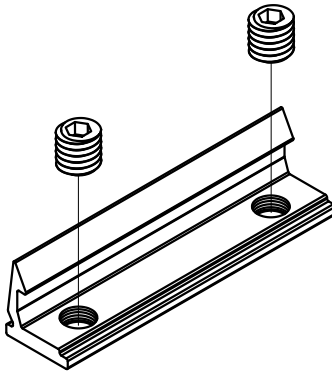

**DIMENSÕES:**  
(escala 1:1)

PERSPECTIVA:  
(sem escala)

**ATENÇÃO: USO EXCLUSIVO  
PARA O FEC-250**

**CARACTERÍSTICAS:**

Componentes:	Matéria-prima:
Estrutura	Alumínio
Parafusos	Aço Inox

Acabamento		
Preto	Fosco	Branco

Embalagem	20 Contra testas
	40 Parafusos

CÓDIGO	ACABAMENTO
CON-250	Preto
CON-2500	Fosco
CON-250EB	Branco

JANELAS  
E PORTAS  
DE CORRER