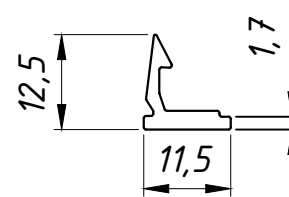

**DIMENSÕES:**  
(escala 1:1)

PERSPECTIVA:  
(sem escala)

**ATENÇÃO: USO EXCLUSIVO  
PARA O FEC-250**

**CARACTERÍSTICAS:**

Componentes:	Matéria-prima:
Estrutura	Alumínio
Parafusos	Aço Inox

Acabamento		
Preto	Fosco	Branco

Embalagem	20 Contra testas
	40 Parafusos

CÓDIGO	ACABAMENTO
CON-250	Preto
CON-2500	Fosco
CON-250EB	Branco

JANELAS  
E PORTAS  
DE CORRER