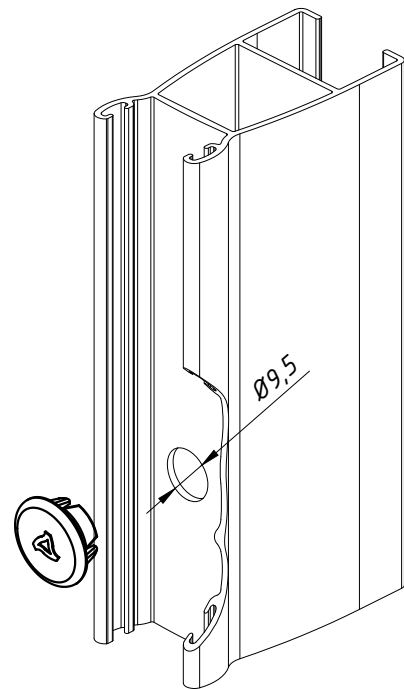

DIMENSÕES:
(escala 2:1)

PERSPECTIVA:
(sem escala)

DETALHE DE APLICAÇÃO:
(sem escala)

PARA FUROS COM Ø9,5MM

CARACTERÍSTICAS:

Componentes:	Matéria-prima:
Estrutura	Poliamida

Acabamentos	
Preto	Branco

Embalagem	200 peças
-----------	-----------