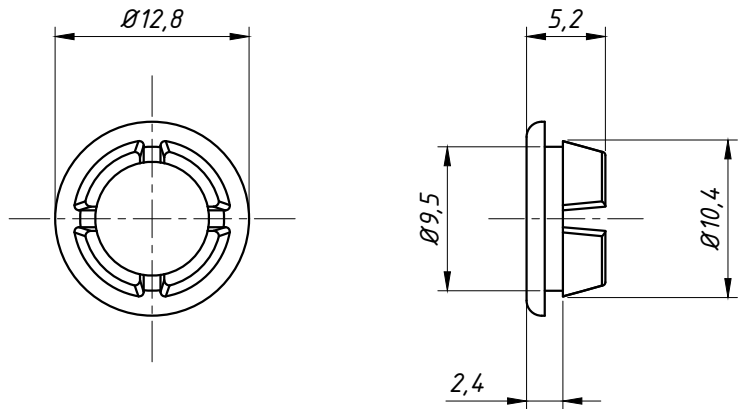

DIMENSÕES:
(escala 2:1)

PERSPECTIVA:
(sem escala)

DETALHE DE APLICAÇÃO:
(sem escala)

PARA FUROS COM Ø9,5MM

CARACTERÍSTICAS:

Componentes:	Matéria-prima:
Estrutura	Poliamida

Acabamentos	
Preto	Branco

Embalagem	200 peças
-----------	-----------