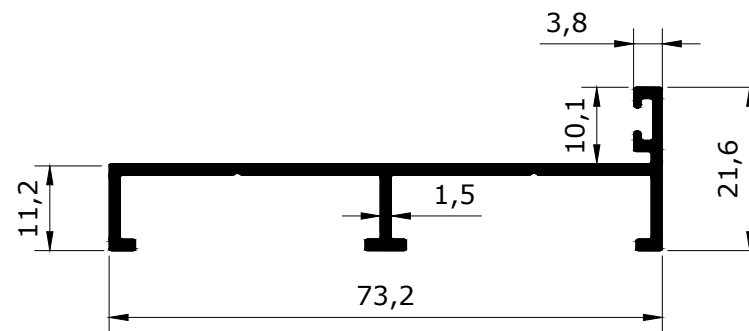

## PERFIL MARCO LATERAL

**ALV-2514**

0,522 Kg/m

ATS - 49,0721 dm<sup>2</sup>/kg