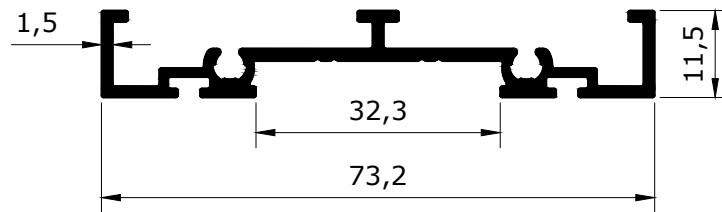

PERFIL MARCO SUPERIOR

ALV-2516

0,566 Kg/m

ATS - 47,7365 dm²/kg